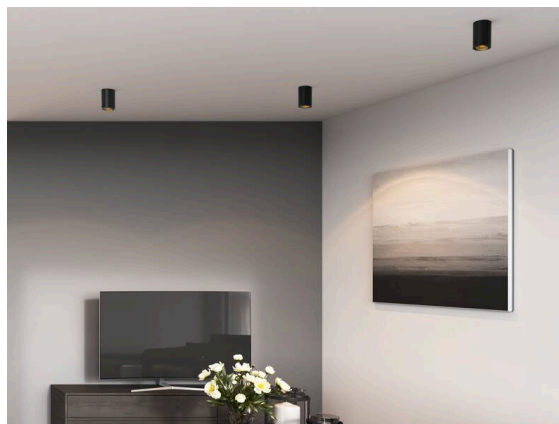

DARK NIGHT

527-0009020449050

DARK NIGHT TURN XS SD DECKENAUFBAULEUCHTE aus Aluminium, weiß, ähnlich RAL 9016, Dekor silber, hocheffizienter, vakuumbedampfter Reflektor aus Aluminium Ausstrahlwinkel 60°, Lichtaustritt direkt, UGR <19, drehbar 355°, schwenkbar 25°, mit Betriebsgerät, max. 250mA, Dimmbarkeit: nicht dimmbar, IP20,

SKIZZE

TECHNISCHE DETAILS

Leuchtmittel	LED
Systemleistung [W]	9
Lichtstrom [lm]	600
Strom sekundärseitig [mA]	250
Lichtfarbe	3000K
CRI	PREMIUM>90
UGR	<19
Optik	vakuumbedampfter Reflektor aus Aluminium mit Betriebsgerät
Betriebsgerät	nicht dimmbar
Dimmbarkeit	direkt
Lichtaustritt	60°
Austrahlwinkel	220-240V 50/60Hz
Spannung	
Höhe [mm]	115
Durchmesser [mm]	85
Schutzart	IP20
Schutzklasse	Schutzklasse I
Stoßfestigkeit	IK02
Material	Aluminium
Farbe Leuchte	weiß
RAL	9016
Farbe Dekor	silber
Lebensdauer [h]	L80 B10 50 000
Energieeffizienzklasse	D
Anzahl Leuchten B16A	50
Nettogewicht [kg]	0,71
EAN-Nummer	9010506860979