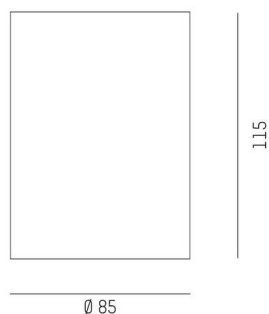

DARK NIGHT

527-0009020443060

DARK NIGHT TURN XS SD DECKENAUFBAULEUCHTE aus Aluminium, schwarz, ähnlich RAL 9005, Dekor silber, hocheffizienter, vakuumbedampfter Reflektor aus Aluminium Ausstrahlwinkel 60°, Lichtaustritt direkt, UGR <19, drehbar 355°, schwenkbar 25°, mit Betriebsgerät, max. 250mA, Dimmbarkeit: nicht dimmbar, IP20,

SKIZZE

TECHNISCHE DETAILS

Leuchtmittel	LED
Systemleistung [W]	9
Lichtstrom [lm]	600
Strom sekundärseitig [mA]	250
Lichtfarbe	2700K
CRI	PREMIUM>90
UGR	<19
Optik	vakuumbedampfter Reflektor aus Aluminium mit Betriebsgerät
Betriebsgerät	nicht dimmbar
Dimmbarkeit	direkt
Lichtaustritt	60°
Austrahlwinkel	220-240V 50/60Hz
Spannung	
Höhe [mm]	115
Durchmesser [mm]	85
Schutzart	IP20
Schutzklasse	Schutzklasse I
Stoßfestigkeit	IK02
Material	Aluminium
Farbe Leuchte	schwarz
RAL	9005
Farbe Dekor	silber
Lebensdauer [h]	L80 B10 50 000
Energieeffizienzklasse	D
Anzahl Leuchten B16A	50
Nettogewicht [kg]	0,71
EAN-Nummer	9010506860962

LICHTVERTEILUNGSKURVE

Energie Label

Die Werte sind Bemessungswerte. Leistung und Lichtstrom unterliegen initial einer Toleranz von +/- 10%. Toleranz der Farbtemperatur: +/- 150 K. Die Werte gelten, wenn nicht anders angegeben, für eine Umgebungstemperatur von 25°C.