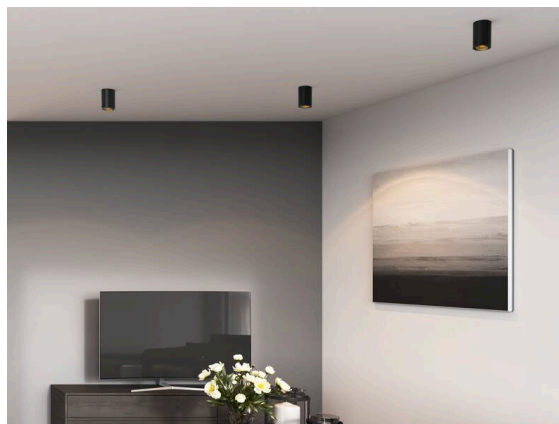

DARK NIGHT

527-0009020443050

DARK NIGHT TURN XS SD DECKENAUFBAULEUCHTE aus Aluminium, weiß, ähnlich RAL 9016, Dekor silber, hocheffizienter, vakuumbedampfter Reflektor aus Aluminium Ausstrahlwinkel 60°, Lichtaustritt direkt, UGR <19, drehbar 355°, schwenkbar 25°, mit Betriebsgerät, max. 250mA, Dimmbarkeit: nicht dimmbar, IP20,

SKIZZE

TECHNISCHE DETAILS

Leuchtmittel	LED
Systemleistung [W]	9
Lichtstrom [lm]	600
Strom sekundärseitig [mA]	250
Lichtfarbe	2700K
CRI	PREMIUM>90
UGR	<19
Optik	vakuumbedampfter Reflektor aus Aluminium mit Betriebsgerät
Betriebsgerät	nicht dimmbar
Dimmbarkeit	direkt
Lichtaustritt	60°
Ausstrahlwinkel	220-240V 50/60Hz
Spannung	
Höhe [mm]	115
Durchmesser [mm]	85
Schutzart	IP20
Schutzklasse	Schutzklasse I
Stoßfestigkeit	IK02
Material	Aluminium
Farbe Leuchte	weiß
RAL	9016
Farbe Dekor	silber
Lebensdauer [h]	L80 B10 50 000
Energieeffizienzklasse	D
Anzahl Leuchten B16A	50
Nettogewicht [kg]	0,71
EAN-Nummer	9010506860955