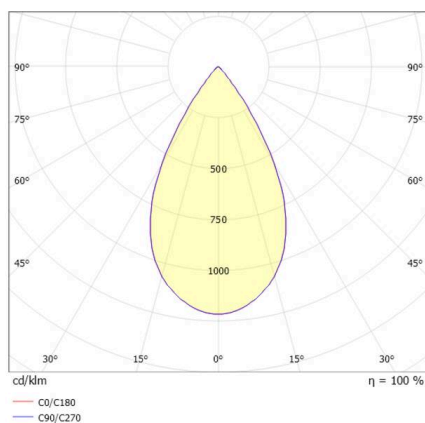

DARK NIGHT

527-0009020424050

DARK NIGHT TURN XS SD DECKENAUFBAULEUCHTE aus Aluminium, weiß, ähnlich RAL 9016, Dekor silber, hocheffizienter, vakuumbedampfter Reflektor aus Aluminium Ausstrahlwinkel 60°, Lichtaustritt direkt, UGR <19, drehbar 355°, schwenkbar 25°, mit Betriebsgerät, max. 250mA, Dimmbarkeit: nicht dimmbar, IP20,

SKIZZE

TECHNISCHE DETAILS

Leuchtmittel	LED
Systemleistung [W]	9
Lichtstrom [lm]	600
Strom sekundärseitig [mA]	250
Lichtfarbe	4000K
CRI	>90
UGR	<19
Optik	vakuumbedampfter Reflektor aus Aluminium mit Betriebsgerät
Betriebsgerät	nicht dimmbar
Dimmbarkeit	direkt
Lichtaustritt	60°
Austrahlwinkel	220-240V 50/60Hz
Spannung	
Höhe [mm]	115
Durchmesser [mm]	85
Schutzart	IP20
Schutzklasse	Schutzklasse I
Stoßfestigkeit	IK02
Material	Aluminium
Farbe Leuchte	weiß
RAL	9016
Farbe Dekor	silber
Lebensdauer [h]	L80 B10 50 000
Energieeffizienzklasse	D
Anzahl Leuchten B16A	50
Nettogewicht [kg]	0,71
EAN-Nummer	9010506860931

LICHTVERTEILUNGSKURVE

Energie Label

Die Werte sind Bemessungswerte. Leistung und Lichtstrom unterliegen initial einer Toleranz von +/- 10%. Toleranz der Farbtemperatur: +/- 150 K. Die Werte gelten, wenn nicht anders angegeben, für eine Umgebungstemperatur von 25°C.