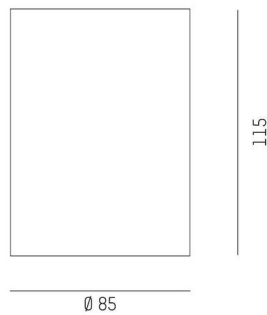

DARK NIGHT

527-0009020424050

DARK NIGHT TURN XS SD DECKENAUFBAULEUCHTE aus Aluminium, weiß, ähnlich RAL 9016, Dekor silber, hocheffizienter, vakuumbedampfter Reflektor aus Aluminium Ausstrahlwinkel 60°, Lichtaustritt direkt, UGR <19, drehbar 355°, schwenkbar 25°, mit Betriebsgerät, max. 250mA, Dimmbarkeit: nicht dimmbar, IP20,

SKIZZE

TECHNISCHE DETAILS

Leuchtmittel	LED
Systemleistung [W]	9
Lichtstrom [lm]	600
Strom sekundärseitig [mA]	250
Lichtfarbe	4000K
CRI	>90
UGR	<19
Optik	vakuumbedampfter Reflektor aus Aluminium mit Betriebsgerät
Betriebsgerät	nicht dimmbar
Dimmbarkeit	direkt
Lichtaustritt	60°
Austrahlwinkel	220-240V 50/60Hz
Spannung	
Höhe [mm]	115
Durchmesser [mm]	85
Schutzart	IP20
Schutzklasse	Schutzklasse I
Stoßfestigkeit	IK02
Material	Aluminium
Farbe Leuchte	weiß
RAL	9016
Farbe Dekor	silber
Lebensdauer [h]	L80 B10 50 000
Energieeffizienzklasse	D
Anzahl Leuchten B16A	50
Nettogewicht [kg]	0,71
EAN-Nummer	9010506860931

LICHTVERTEILUNGSKURVE

Energie Label

Die Werte sind Bemessungswerte. Leistung und Lichtstrom unterliegen initial einer Toleranz von +/- 10%. Toleranz der Farbtemperatur: +/- 150 K. Die Werte gelten, wenn nicht anders angegeben, für eine Umgebungstemperatur von 25°C.