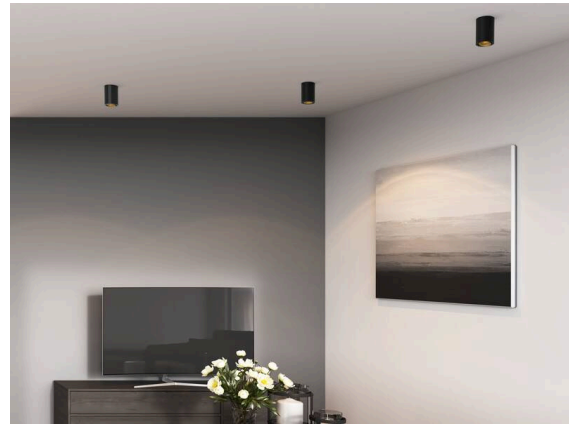

DARK NIGHT

527-0009020424050

DARK NIGHT TURN XS SD DECKENAUFBAULEUCHTE aus Aluminium, weiß, ähnlich RAL 9016, Dekor silber, hocheffizienter, vakuumbedampfter Reflektor aus Aluminium Ausstrahlwinkel 60°, Lichtaustritt direkt, UGR <19, drehbar 355°, schwenkbar 25°, mit Betriebsgerät, max. 250mA, Dimmbarkeit: nicht dimmbar, IP20,

SKIZZE

TECHNISCHE DETAILS

Leuchtmittel	LED
Systemleistung [W]	9
Lichtstrom [lm]	600
Strom sekundärseitig [mA]	250
Lichtfarbe	4000K
CRI	>90
UGR	<19
Optik	vakuumbedampfter Reflektor aus Aluminium mit Betriebsgerät
Betriebsgerät	nicht dimmbar
Dimmbarkeit	direkt
Lichtaustritt	60°
Austrahlwinkel	220-240V 50/60Hz
Spannung	
Höhe [mm]	115
Durchmesser [mm]	85
Schutzart	IP20
Schutzklasse	Schutzklasse I
Stoßfestigkeit	IK02
Material	Aluminium
Farbe Leuchte	weiß
RAL	9016
Farbe Dekor	silber
Lebensdauer [h]	L80 B10 50 000
Energieeffizienzklasse	D
Anzahl Leuchten B16A	50
Nettogewicht [kg]	0,71
EAN-Nummer	9010506860931