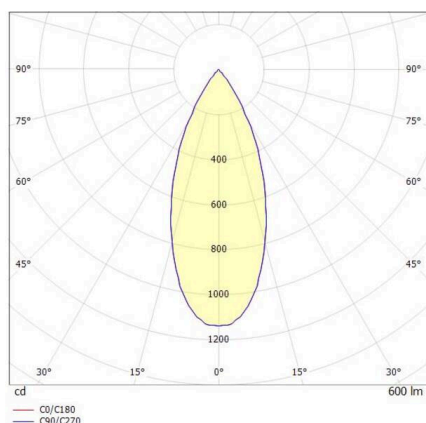

**DARK NIGHT**

**527-0009020349060**

DARK NIGHT TURN XS SD DECKENAUFBAULEUCHTE aus Aluminium, schwarz, ähnlich RAL 9005, Dekor silber, hocheffizienter, vakuumbedampfter Reflektor aus Aluminium Ausstrahlwinkel 40°, Lichtaustritt direkt, UGR <19, drehbar 355°, schwenkbar 25°, mit Betriebsgerät, max. 250mA, Dimmbarkeit: nicht dimmbar, IP20,

**SKIZZE**

**TECHNISCHE DETAILS**

Leuchtmittel	LED
Systemleistung [W]	9
Lichtstrom [lm]	600
Strom sekundärseitig [mA]	250
Lichtfarbe	3000K
CRI	PREMIUM>90
UGR	<19
Optik	vakuumbedampfter Reflektor aus Aluminium mit Betriebsgerät
Betriebsgerät	nicht dimmbar
Dimmbarkeit	direkt
Lichtaustritt	40°
Ausstrahlwinkel	220-240V 50/60Hz
Spannung	
Höhe [mm]	115
Durchmesser [mm]	85
Schutzart	IP20
Schutzklasse	Schutzklasse I
Stoßfestigkeit	IK02
Material	Aluminium
Farbe Leuchte	schwarz
RAL	9005
Farbe Dekor	silber
Lebensdauer [h]	L80 B10 50 000
Energieeffizienzklasse	D
Anzahl Leuchten B16A	50
Nettogewicht [kg]	0,71
EAN-Nummer	9010506736960

**LICHTVERTEILUNGSKURVE**

Energie Label

Die Werte sind Bemessungswerte. Leistung und Lichtstrom unterliegen initial einer Toleranz von +/- 10%. Toleranz der Farbtemperatur: +/- 150 K. Die Werte gelten, wenn nicht anders angegeben, für eine Umgebungstemperatur von 25°C.