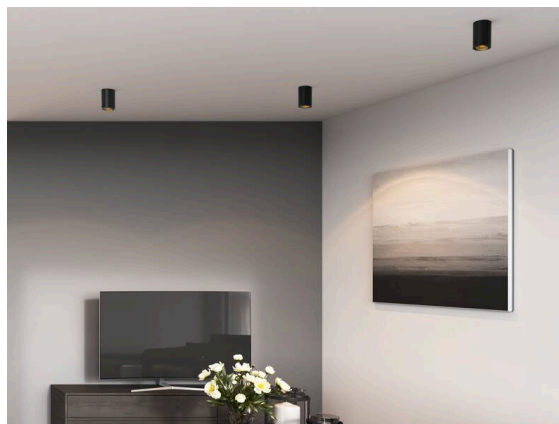

**DARK NIGHT**

**527-0009020343060**

DARK NIGHT TURN XS SD DECKENAUFBAULEUCHTE aus Aluminium, schwarz, ähnlich RAL 9005, Dekor silber, hocheffizienter, vakuumbedampfter Reflektor aus Aluminium Ausstrahlwinkel 40°, Lichtaustritt direkt, UGR <19, drehbar 355°, schwenkbar 25°, mit Betriebsgerät, max. 250mA, Dimmbarkeit: nicht dimmbar, IP20,

**SKIZZE**

**TECHNISCHE DETAILS**

Leuchtmittel	LED
Systemleistung [W]	9
Lichtstrom [lm]	600
Strom sekundärseitig [mA]	250
Lichtfarbe	2700K
CRI	PREMIUM>90
UGR	<19
Optik	vakuumbedampfter Reflektor aus Aluminium mit Betriebsgerät
Betriebsgerät	nicht dimmbar
Dimmbarkeit	direkt
Lichtaustritt	40°
Ausstrahlwinkel	220-240V 50/60Hz
Spannung	
Höhe [mm]	115
Durchmesser [mm]	85
Schutzart	IP20
Schutzklasse	Schutzklasse I
Stoßfestigkeit	IK02
Material	Aluminium
Farbe Leuchte	schwarz
RAL	9005
Farbe Dekor	silber
Lebensdauer [h]	L80 B10 50 000
Energieeffizienzklasse	D
Anzahl Leuchten B16A	50
Nettogewicht [kg]	0,71
EAN-Nummer	9010506761146