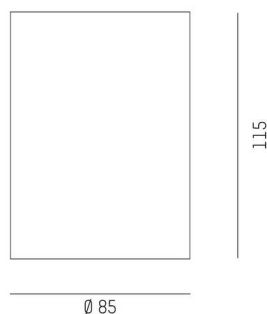

**DARK NIGHT**

**527-0009020324060**

DARK NIGHT TURN XS SD DECKENAUFBAULEUCHTE aus Aluminium, schwarz, ähnlich RAL 9005, Dekor silber, hocheffizienter, vakuumbedampfter Reflektor aus Aluminium Ausstrahlwinkel 40°, Lichtaustritt direkt, UGR <19, drehbar 355°, schwenkbar 25°, mit Betriebsgerät, max. 250mA, Dimmbarkeit: nicht dimmbar, IP20,

**SKIZZE**

**TECHNISCHE DETAILS**

Leuchtmittel	LED
Systemleistung [W]	9
Lichtstrom [lm]	600
Strom sekundärseitig [mA]	250
Lichtfarbe	4000K
CRI	>90
UGR	<19
Optik	vakuumbedampfter Reflektor aus Aluminium mit Betriebsgerät
Betriebsgerät	nicht dimmbar
Dimmbarkeit	direkt
Lichtaustritt	40°
Ausstrahlwinkel	220-240V 50/60Hz
Spannung	
Höhe [mm]	115
Durchmesser [mm]	85
Schutzart	IP20
Schutzklasse	Schutzklasse I
Stoßfestigkeit	IK02
Material	Aluminium
Farbe Leuchte	schwarz
RAL	9005
Farbe Dekor	silber
Lebensdauer [h]	L80 B10 50 000
Energieeffizienzklasse	D
Anzahl Leuchten B16A	50
Nettogewicht [kg]	0,71
EAN-Nummer	9010506761153

**LICHTVERTEILUNGSKURVE**

Energie Label

Die Werte sind Bemessungswerte. Leistung und Lichtstrom unterliegen initial einer Toleranz von +/- 10%. Toleranz der Farbtemperatur: +/- 150 K. Die Werte gelten, wenn nicht anders angegeben, für eine Umgebungstemperatur von 25°C.