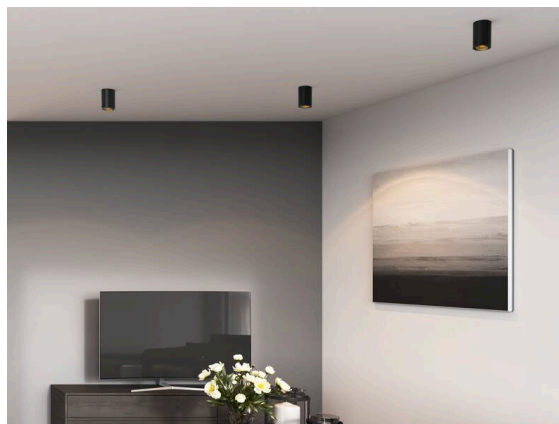

**DARK NIGHT**

**527-0009020324060**

DARK NIGHT TURN XS SD DECKENAUFBAULEUCHTE aus Aluminium, schwarz, ähnlich RAL 9005, Dekor silber, hocheffizienter, vakuumbedampfter Reflektor aus Aluminium Ausstrahlwinkel 40°, Lichtaustritt direkt, UGR <19, drehbar 355°, schwenkbar 25°, mit Betriebsgerät, max. 250mA, Dimmbarkeit: nicht dimmbar, IP20,

**SKIZZE**

**TECHNISCHE DETAILS**

Leuchtmittel	LED
Systemleistung [W]	9
Lichtstrom [lm]	600
Strom sekundärseitig [mA]	250
Lichtfarbe	4000K
CRI	>90
UGR	<19
Optik	vakuumbedampfter Reflektor aus Aluminium mit Betriebsgerät
Betriebsgerät	nicht dimmbar
Dimmbarkeit	direkt
Lichtaustritt	40°
Ausstrahlwinkel	220-240V 50/60Hz
Spannung	
Höhe [mm]	115
Durchmesser [mm]	85
Schutzart	IP20
Schutzklasse	Schutzklasse I
Stoßfestigkeit	IK02
Material	Aluminium
Farbe Leuchte	schwarz
RAL	9005
Farbe Dekor	silber
Lebensdauer [h]	L80 B10 50 000
Energieeffizienzklasse	D
Anzahl Leuchten B16A	50
Nettogewicht [kg]	0,71
EAN-Nummer	9010506761153