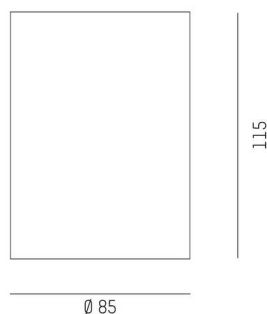

DARK NIGHT

527-0009060449060

DARK NIGHT TURN XS SD DECKENAUFBAULEUCHTE aus Aluminium, schwarz, ähnlich RAL 9005, Dekor weiß, hocheffizienter, vakuumbedampfter Reflektor aus Aluminium Ausstrahlwinkel 60°, Lichtaustritt direkt, UGR <19, drehbar 355°, schwenkbar 25°, mit Betriebsgerät, max. 250mA, Dimmbarkeit: nicht dimmbar, IP20,

SKIZZE

TECHNISCHE DETAILS

Leuchtmittel	LED
Systemleistung [W]	9
Lichtstrom [lm]	600
Strom sekundärseitig [mA]	250
Lichtfarbe	3000K
CRI	PREMIUM>90
UGR	<19
Optik	vakuumbedampfter Reflektor aus Aluminium mit Betriebsgerät
Betriebsgerät	nicht dimmbar
Dimmbarkeit	direkt
Lichtaustritt	60°
Ausstrahlwinkel	220-240V 50/60Hz
Spannung	
Höhe [mm]	115
Durchmesser [mm]	85
Schutzart	IP20
Schutzklasse	Schutzklasse I
Stoßfestigkeit	IK02
Material	Aluminium
Farbe Leuchte	schwarz
RAL	9005
Farbe Dekor	weiß
Lebensdauer [h]	L80 B10 50 000
Energieeffizienzklasse	D
Anzahl Leuchten B16A	50
Nettogewicht [kg]	0,71
EAN-Nummer	9010506861167

LICHTVERTEILUNGSKURVE

Energie Label

Die Werte sind Bemessungswerte. Leistung und Lichtstrom unterliegen initial einer Toleranz von +/- 10%. Toleranz der Farbtemperatur: +/- 150 K. Die Werte gelten, wenn nicht anders angegeben, für eine Umgebungstemperatur von 25°C.