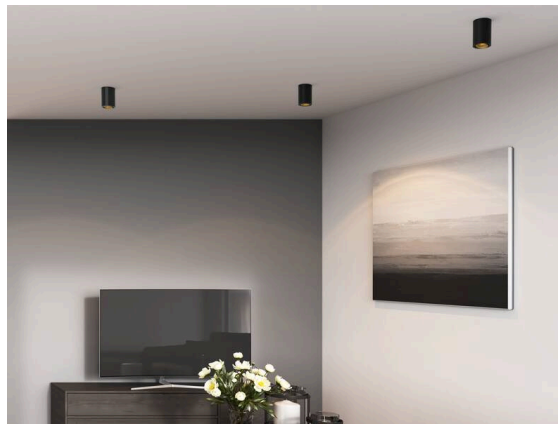

DARK NIGHT

527-0009060449060

DARK NIGHT TURN XS SD DECKENAUFBAULEUCHTE aus Aluminium, schwarz, ähnlich RAL 9005, Dekor weiß, hocheffizienter, vakuumbedampfter Reflektor aus Aluminium Ausstrahlwinkel 60°, Lichtaustritt direkt, UGR <19, drehbar 355°, schwenkbar 25°, mit Betriebsgerät, max. 250mA, Dimmbarkeit: nicht dimmbar, IP20,

SKIZZE

TECHNISCHE DETAILS

Leuchtmittel	LED
Systemleistung [W]	9
Lichtstrom [lm]	600
Strom sekundärseitig [mA]	250
Lichtfarbe	3000K
CRI	PREMIUM>90
UGR	<19
Optik	vakuumbedampfter Reflektor aus Aluminium mit Betriebsgerät
Betriebsgerät	nicht dimmbar
Dimmbarkeit	direkt
Lichtaustritt	60°
Ausstrahlwinkel	220-240V 50/60Hz
Spannung	
Höhe [mm]	115
Durchmesser [mm]	85
Schutzart	IP20
Schutzklasse	Schutzklasse I
Stoßfestigkeit	IK02
Material	Aluminium
Farbe Leuchte	schwarz
RAL	9005
Farbe Dekor	weiß
Lebensdauer [h]	L80 B10 50 000
Energieeffizienzklasse	D
Anzahl Leuchten B16A	50
Nettogewicht [kg]	0,71
EAN-Nummer	9010506861167