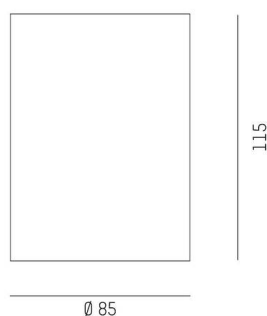

DARK NIGHT

527-0009060449050

DARK NIGHT TURN XS SD DECKENAUFBAULEUCHTE aus Aluminium, weiß, ähnlich RAL 9016, Dekor weiß, hocheffizienter, vakuumbedampfter Reflektor aus Aluminium Ausstrahlwinkel 60°, Lichtaustritt direkt, UGR <19, drehbar 355°, schwenkbar 25°, mit Betriebsgerät, max. 250mA, Dimmbarkeit: nicht dimmbar, IP20,

SKIZZE

TECHNISCHE DETAILS

Leuchtmittel	LED
Systemleistung [W]	9
Lichtstrom [lm]	600
Strom sekundärseitig [mA]	250
Lichtfarbe	3000K
CRI	PREMIUM>90
UGR	<19
Optik	vakuumbedampfter Reflektor aus Aluminium mit Betriebsgerät
Betriebsgerät	nicht dimmbar
Dimmbarkeit	direkt
Lichtaustritt	60°
Austrahlwinkel	220-240V 50/60Hz
Spannung	
Höhe [mm]	115
Durchmesser [mm]	85
Schutzart	IP20
Schutzklasse	Schutzklasse I
Stoßfestigkeit	IK02
Material	Aluminium
Farbe Leuchte	weiß
RAL	9016
Farbe Dekor	weiß
Lebensdauer [h]	L80 B10 50 000
Energieeffizienzklasse	D
Anzahl Leuchten B16A	50
Nettogewicht [kg]	0,71
EAN-Nummer	9010506861150

LICHTVERTEILUNGSKURVE

Energie Label

Die Werte sind Bemessungswerte. Leistung und Lichtstrom unterliegen initial einer Toleranz von +/- 10%. Toleranz der Farbtemperatur: +/- 150 K. Die Werte gelten, wenn nicht anders angegeben, für eine Umgebungstemperatur von 25°C.