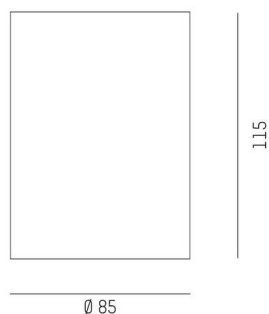

DARK NIGHT

527-0009060443060

DARK NIGHT TURN XS SD DECKENAUFBAULEUCHTE aus Aluminium, schwarz, ähnlich RAL 9005, Dekor weiß, hocheffizienter, vakuumbedampfter Reflektor aus Aluminium Ausstrahlwinkel 60°, Lichtaustritt direkt, UGR <19, drehbar 355°, schwenkbar 25°, mit Betriebsgerät, max. 250mA, Dimmbarkeit: nicht dimmbar, IP20,

SKIZZE

TECHNISCHE DETAILS

Leuchtmittel	LED
Systemleistung [W]	9
Lichtstrom [lm]	600
Strom sekundärseitig [mA]	250
Lichtfarbe	2700K
CRI	PREMIUM>90
UGR	<19
Optik	vakuumbedampfter Reflektor aus Aluminium mit Betriebsgerät
Betriebsgerät	nicht dimmbar
Dimmbarkeit	direkt
Lichtaustritt	60°
Austrahlwinkel	220-240V 50/60Hz
Spannung	
Höhe [mm]	115
Durchmesser [mm]	85
Schutzart	IP20
Schutzklasse	Schutzklasse I
Stoßfestigkeit	IK02
Material	Aluminium
Farbe Leuchte	schwarz
RAL	9005
Farbe Dekor	weiß
Lebensdauer [h]	L80 B10 50 000
Energieeffizienzklasse	D
Anzahl Leuchten B16A	50
Nettogewicht [kg]	0,71
EAN-Nummer	9010506861143

LICHTVERTEILUNGSKURVE

Energie Label

Die Werte sind Bemessungswerte. Leistung und Lichtstrom unterliegen initial einer Toleranz von +/- 10%. Toleranz der Farbtemperatur: +/- 150 K. Die Werte gelten, wenn nicht anders angegeben, für eine Umgebungstemperatur von 25°C.