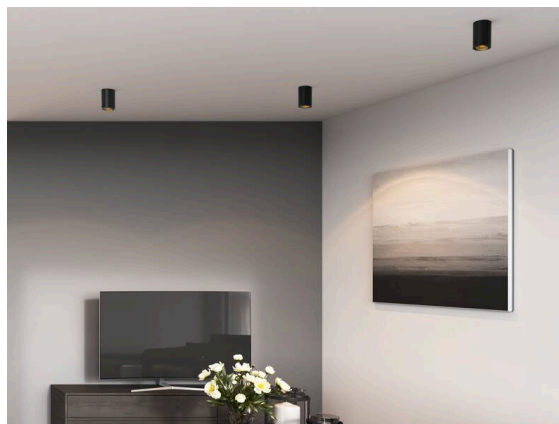

DARK NIGHT

527-0009060443060

DARK NIGHT TURN XS SD DECKENAUFBAULEUCHTE aus Aluminium, schwarz, ähnlich RAL 9005, Dekor weiß, hocheffizienter, vakuumbedampfter Reflektor aus Aluminium Ausstrahlwinkel 60°, Lichtaustritt direkt, UGR <19, drehbar 355°, schwenkbar 25°, mit Betriebsgerät, max. 250mA, Dimmbarkeit: nicht dimmbar, IP20,

SKIZZE

TECHNISCHE DETAILS

Leuchtmittel	LED
Systemleistung [W]	9
Lichtstrom [lm]	600
Strom sekundärseitig [mA]	250
Lichtfarbe	2700K
CRI	PREMIUM>90
UGR	<19
Optik	vakuumbedampfter Reflektor aus Aluminium mit Betriebsgerät
Betriebsgerät	nicht dimmbar
Dimmbarkeit	direkt
Lichtaustritt	60°
Austrahlwinkel	220-240V 50/60Hz
Spannung	
Höhe [mm]	115
Durchmesser [mm]	85
Schutzart	IP20
Schutzklasse	Schutzklasse I
Stoßfestigkeit	IK02
Material	Aluminium
Farbe Leuchte	schwarz
RAL	9005
Farbe Dekor	weiß
Lebensdauer [h]	L80 B10 50 000
Energieeffizienzklasse	D
Anzahl Leuchten B16A	50
Nettogewicht [kg]	0,71
EAN-Nummer	9010506861143