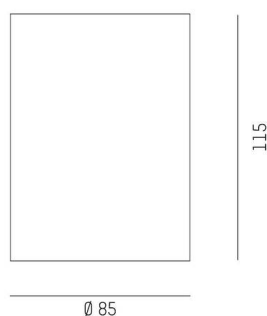

DARK NIGHT

527-0009060443050

DARK NIGHT TURN XS SD DECKENAUFBAULEUCHTE aus Aluminium, weiß, ähnlich RAL 9016, Dekor weiß, hocheffizienter, vakuumbedampfter Reflektor aus Aluminium Ausstrahlwinkel 60°, Lichtaustritt direkt, UGR <19, drehbar 355°, schwenkbar 25°, mit Betriebsgerät, max. 250mA, Dimmbarkeit: nicht dimmbar, IP20,

SKIZZE

TECHNISCHE DETAILS

Leuchtmittel	LED
Systemleistung [W]	9
Lichtstrom [lm]	600
Strom sekundärseitig [mA]	250
Lichtfarbe	2700K
CRI	PREMIUM>90
UGR	<19
Optik	vakuumbedampfter Reflektor aus Aluminium mit Betriebsgerät
Betriebsgerät	nicht dimmbar
Dimmbarkeit	direkt
Lichtaustritt	60°
Ausstrahlwinkel	220-240V 50/60Hz
Spannung	
Höhe [mm]	115
Durchmesser [mm]	85
Schutzart	IP20
Schutzklasse	Schutzklasse I
Stoßfestigkeit	IK02
Material	Aluminium
Farbe Leuchte	weiß
RAL	9016
Farbe Dekor	weiß
Lebensdauer [h]	L80 B10 50 000
Energieeffizienzklasse	D
Anzahl Leuchten B16A	50
Nettogewicht [kg]	0,71
EAN-Nummer	9010506861136

LICHTVERTEILUNGSKURVE

Energie Label

Die Werte sind Bemessungswerte. Leistung und Lichtstrom unterliegen initial einer Toleranz von +/- 10%. Toleranz der Farbtemperatur: +/- 150 K. Die Werte gelten, wenn nicht anders angegeben, für eine Umgebungstemperatur von 25°C.