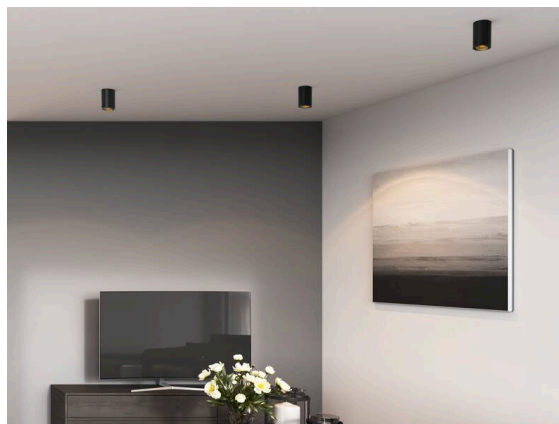

DARK NIGHT

527-0009060443050

DARK NIGHT TURN XS SD DECKENAUFBAULEUCHTE aus Aluminium, weiß, ähnlich RAL 9016, Dekor weiß, hocheffizienter, vakuumbedampfter Reflektor aus Aluminium Ausstrahlwinkel 60°, Lichtaustritt direkt, UGR <19, drehbar 355°, schwenkbar 25°, mit Betriebsgerät, max. 250mA, Dimmbarkeit: nicht dimmbar, IP20,

SKIZZE

TECHNISCHE DETAILS

Leuchtmittel	LED
Systemleistung [W]	9
Lichtstrom [lm]	600
Strom sekundärseitig [mA]	250
Lichtfarbe	2700K
CRI	PREMIUM>90
UGR	<19
Optik	vakuumbedampfter Reflektor aus Aluminium mit Betriebsgerät
Betriebsgerät	nicht dimmbar
Dimmbarkeit	direkt
Lichtaustritt	60°
Ausstrahlwinkel	220-240V 50/60Hz
Spannung	
Höhe [mm]	115
Durchmesser [mm]	85
Schutzart	IP20
Schutzklasse	Schutzklasse I
Stoßfestigkeit	IK02
Material	Aluminium
Farbe Leuchte	weiß
RAL	9016
Farbe Dekor	weiß
Lebensdauer [h]	L80 B10 50 000
Energieeffizienzklasse	D
Anzahl Leuchten B16A	50
Nettogewicht [kg]	0,71
EAN-Nummer	9010506861136