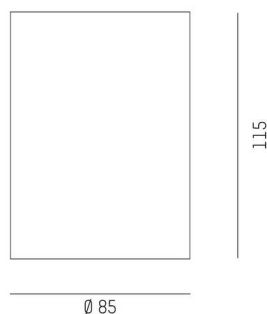

DARK NIGHT

527-0009060424060

DARK NIGHT TURN XS SD DECKENAUFBAULEUCHTE aus Aluminium, schwarz, ähnlich RAL 9005, Dekor weiß, hocheffizienter, vakuumbedampfter Reflektor aus Aluminium Ausstrahlwinkel 60°, Lichtaustritt direkt, UGR <19, drehbar 355°, schwenkbar 25°, mit Betriebsgerät, max. 250mA, Dimmbarkeit: nicht dimmbar, IP20,

SKIZZE

TECHNISCHE DETAILS

Leuchtmittel	LED
Systemleistung [W]	9
Lichtstrom [lm]	600
Strom sekundärseitig [mA]	250
Lichtfarbe	4000K
CRI	>90
UGR	<19
Optik	vakuumbedampfter Reflektor aus Aluminium mit Betriebsgerät
Betriebsgerät	nicht dimmbar
Dimmbarkeit	direkt
Lichtaustritt	60°
Austrahlwinkel	220-240V 50/60Hz
Spannung	
Höhe [mm]	115
Durchmesser [mm]	85
Schutzart	IP20
Schutzklasse	Schutzklasse I
Stoßfestigkeit	IK02
Material	Aluminium
Farbe Leuchte	schwarz
RAL	9005
Farbe Dekor	weiß
Lebensdauer [h]	L80 B10 50 000
Energieeffizienzklasse	D
Anzahl Leuchten B16A	50
Nettogewicht [kg]	0,71
EAN-Nummer	9010506861129

LICHTVERTEILUNGSKURVE

Energie Label

Die Werte sind Bemessungswerte. Leistung und Lichtstrom unterliegen initial einer Toleranz von +/- 10%. Toleranz der Farbtemperatur: +/- 150 K. Die Werte gelten, wenn nicht anders angegeben, für eine Umgebungstemperatur von 25°C.