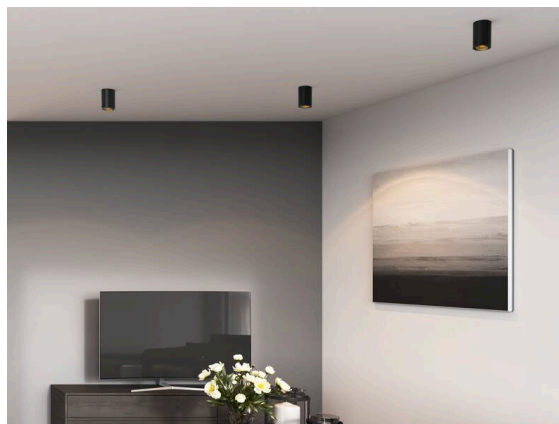

DARK NIGHT

527-0009060424060

DARK NIGHT TURN XS SD DECKENAUFBAULEUCHTE aus Aluminium, schwarz, ähnlich RAL 9005, Dekor weiß, hocheffizienter, vakuumbedampfter Reflektor aus Aluminium Ausstrahlwinkel 60°, Lichtaustritt direkt, UGR <19, drehbar 355°, schwenkbar 25°, mit Betriebsgerät, max. 250mA, Dimmbarkeit: nicht dimmbar, IP20,

SKIZZE

TECHNISCHE DETAILS

Leuchtmittel	LED
Systemleistung [W]	9
Lichtstrom [lm]	600
Strom sekundärseitig [mA]	250
Lichtfarbe	4000K
CRI	>90
UGR	<19
Optik	vakuumbedampfter Reflektor aus Aluminium mit Betriebsgerät
Betriebsgerät	nicht dimmbar
Dimmbarkeit	direkt
Lichtaustritt	60°
Austrahlwinkel	220-240V 50/60Hz
Spannung	
Höhe [mm]	115
Durchmesser [mm]	85
Schutzart	IP20
Schutzklasse	Schutzklasse I
Stoßfestigkeit	IK02
Material	Aluminium
Farbe Leuchte	schwarz
RAL	9005
Farbe Dekor	weiß
Lebensdauer [h]	L80 B10 50 000
Energieeffizienzklasse	D
Anzahl Leuchten B16A	50
Nettogewicht [kg]	0,71
EAN-Nummer	9010506861129