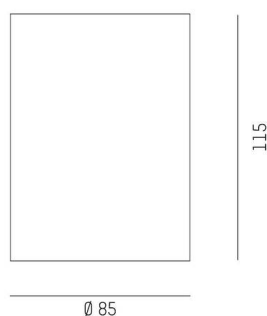

**DARK NIGHT**

**527-0009060424050**

DARK NIGHT TURN XS SD DECKENAUFBAULEUCHTE aus Aluminium, weiß, ähnlich RAL 9016, Dekor weiß, hocheffizienter, vakuumbedampfter Reflektor aus Aluminium Ausstrahlwinkel 60°, Lichtaustritt direkt, UGR <19, drehbar 355°, schwenkbar 25°, mit Betriebsgerät, max. 250mA, Dimmbarkeit: nicht dimmbar, IP20,

**SKIZZE**

**TECHNISCHE DETAILS**

Leuchtmittel	LED
Systemleistung [W]	9
Lichtstrom [lm]	600
Strom sekundärseitig [mA]	250
Lichtfarbe	4000K
CRI	>90
UGR	<19
Optik	vakuumbedampfter Reflektor aus Aluminium mit Betriebsgerät
Betriebsgerät	nicht dimmbar
Dimmbarkeit	direkt
Lichtaustritt	60°
Ausstrahlwinkel	220-240V 50/60Hz
Spannung	
Höhe [mm]	115
Durchmesser [mm]	85
Schutzart	IP20
Schutzklasse	Schutzklasse I
Stoßfestigkeit	IK02
Material	Aluminium
Farbe Leuchte	weiß
RAL	9016
Farbe Dekor	weiß
Lebensdauer [h]	L80 B10 50 000
Energieeffizienzklasse	D
Anzahl Leuchten B16A	50
Nettogewicht [kg]	0,71
EAN-Nummer	9010506861112

**LICHTVERTEILUNGSKURVE**

Energie Label

Die Werte sind Bemessungswerte. Leistung und Lichtstrom unterliegen initial einer Toleranz von +/- 10%. Toleranz der Farbtemperatur: +/- 150 K. Die Werte gelten, wenn nicht anders angegeben, für eine Umgebungstemperatur von 25°C.