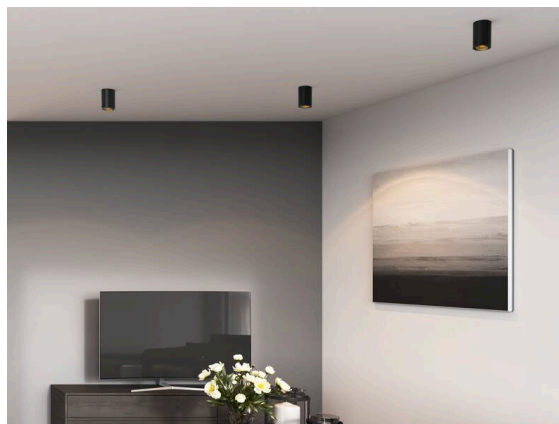

**DARK NIGHT**

**527-0009060424050**

DARK NIGHT TURN XS SD DECKENAUFBAULEUCHTE aus Aluminium, weiß, ähnlich RAL 9016, Dekor weiß, hocheffizienter, vakuumbedampfter Reflektor aus Aluminium Ausstrahlwinkel 60°, Lichtaustritt direkt, UGR <19, drehbar 355°, schwenkbar 25°, mit Betriebsgerät, max. 250mA, Dimmbarkeit: nicht dimmbar, IP20,

**SKIZZE**

**TECHNISCHE DETAILS**

Leuchtmittel	LED
Systemleistung [W]	9
Lichtstrom [lm]	600
Strom sekundärseitig [mA]	250
Lichtfarbe	4000K
CRI	>90
UGR	<19
Optik	vakuumbedampfter Reflektor aus Aluminium mit Betriebsgerät
Betriebsgerät	nicht dimmbar
Dimmbarkeit	direkt
Lichtaustritt	60°
Ausstrahlwinkel	220-240V 50/60Hz
Spannung	
Höhe [mm]	115
Durchmesser [mm]	85
Schutzart	IP20
Schutzklasse	Schutzklasse I
Stoßfestigkeit	IK02
Material	Aluminium
Farbe Leuchte	weiß
RAL	9016
Farbe Dekor	weiß
Lebensdauer [h]	L80 B10 50 000
Energieeffizienzklasse	D
Anzahl Leuchten B16A	50
Nettogewicht [kg]	0,71
EAN-Nummer	9010506861112