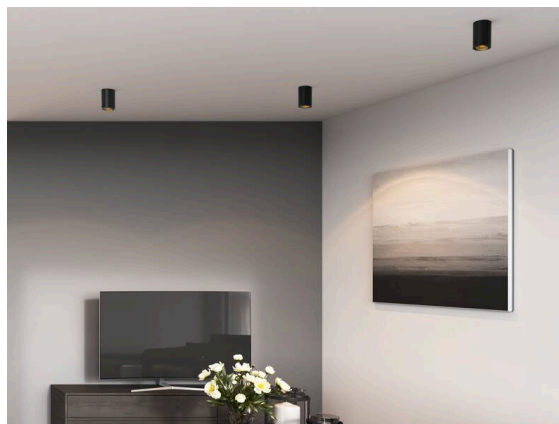

DARK NIGHT

527-0009060349060

DARK NIGHT TURN XS SD DECKENAUFBAULEUCHTE aus Aluminium, schwarz, ähnlich RAL 9005, Dekor weiß, hocheffizienter, vakuumbedampfter Reflektor aus Aluminium Ausstrahlwinkel 40°, Lichtaustritt direkt, UGR <19, drehbar 355°, schwenkbar 25°, mit Betriebsgerät, max. 250mA, Dimmbarkeit: nicht dimmbar, IP20,

SKIZZE

TECHNISCHE DETAILS

Leuchtmittel	LED
Systemleistung [W]	9
Lichtstrom [lm]	600
Strom sekundärseitig [mA]	250
Lichtfarbe	3000K
CRI	PREMIUM>90
UGR	<19
Optik	vakuumbedampfter Reflektor aus Aluminium mit Betriebsgerät
Betriebsgerät	nicht dimmbar
Dimmbarkeit	direkt
Lichtaustritt	40°
Austrahlwinkel	220-240V 50/60Hz
Spannung	
Höhe [mm]	115
Durchmesser [mm]	85
Schutzart	IP20
Schutzklasse	Schutzklasse I
Stoßfestigkeit	IK02
Material	Aluminium
Farbe Leuchte	schwarz
RAL	9005
Farbe Dekor	weiß
Lebensdauer [h]	L80 B10 50 000
Energieeffizienzklasse	D
Anzahl Leuchten B16A	50
Nettogewicht [kg]	0,71
EAN-Nummer	9010506761238