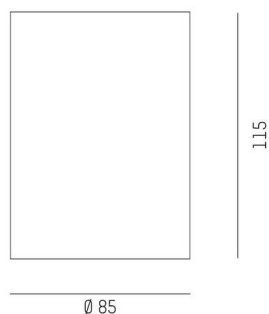

DARK NIGHT

527-0009060349060

DARK NIGHT TURN XS SD DECKENAUFBAULEUCHTE aus Aluminium, schwarz, ähnlich RAL 9005, Dekor weiß, hocheffizienter, vakuumbedampfter Reflektor aus Aluminium Ausstrahlwinkel 40°, Lichtaustritt direkt, UGR <19, drehbar 355°, schwenkbar 25°, mit Betriebsgerät, max. 250mA, Dimmbarkeit: nicht dimmbar, IP20,

SKIZZE

TECHNISCHE DETAILS

Leuchtmittel	LED
Systemleistung [W]	9
Lichtstrom [lm]	600
Strom sekundärseitig [mA]	250
Lichtfarbe	3000K
CRI	PREMIUM>90
UGR	<19
Optik	vakuumbedampfter Reflektor aus Aluminium mit Betriebsgerät
Betriebsgerät	nicht dimmbar
Dimmbarkeit	direkt
Lichtaustritt	40°
Austrahlwinkel	220-240V 50/60Hz
Spannung	
Höhe [mm]	115
Durchmesser [mm]	85
Schutzart	IP20
Schutzklasse	Schutzklasse I
Stoßfestigkeit	IK02
Material	Aluminium
Farbe Leuchte	schwarz
RAL	9005
Farbe Dekor	weiß
Lebensdauer [h]	L80 B10 50 000
Energieeffizienzklasse	D
Anzahl Leuchten B16A	50
Nettogewicht [kg]	0,71
EAN-Nummer	9010506761238

LICHTVERTEILUNGSKURVE

Energie Label

Die Werte sind Bemessungswerte. Leistung und Lichtstrom unterliegen initial einer Toleranz von +/- 10%. Toleranz der Farbtemperatur: +/- 150 K. Die Werte gelten, wenn nicht anders angegeben, für eine Umgebungstemperatur von 25°C.