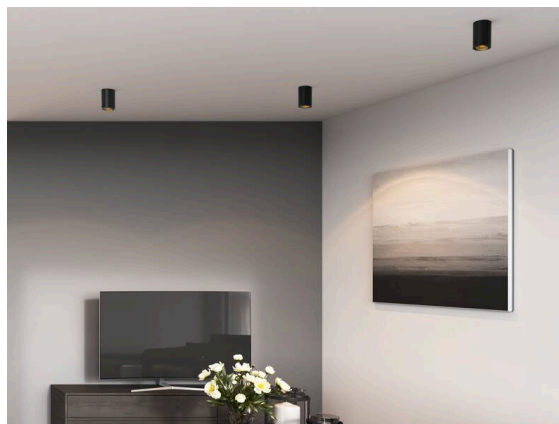

DARK NIGHT

527-0009060349050

DARK NIGHT TURN XS SD DECKENAUFBAULEUCHTE aus Aluminium, weiß, ähnlich RAL 9016, Dekor weiß, hocheffizienter, vakuumbedampfter Reflektor aus Aluminium Ausstrahlwinkel 40°, Lichtaustritt direkt, UGR <19, drehbar 355°, schwenkbar 25°, mit Betriebsgerät, max. 250mA, Dimmbarkeit: nicht dimmbar, IP20,

SKIZZE

TECHNISCHE DETAILS

Leuchtmittel	LED
Systemleistung [W]	9
Lichtstrom [lm]	600
Strom sekundärseitig [mA]	250
Lichtfarbe	3000K
CRI	PREMIUM>90
UGR	<19
Optik	vakuumbedampfter Reflektor aus Aluminium mit Betriebsgerät
Betriebsgerät	nicht dimmbar
Dimmbarkeit	direkt
Lichtaustritt	40°
Ausstrahlwinkel	220-240V 50/60Hz
Spannung	
Höhe [mm]	115
Durchmesser [mm]	85
Schutzart	IP20
Schutzklasse	Schutzklasse I
Stoßfestigkeit	IK02
Material	Aluminium
Farbe Leuchte	weiß
RAL	9016
Farbe Dekor	weiß
Lebensdauer [h]	L80 B10 50 000
Energieeffizienzklasse	D
Anzahl Leuchten B16A	50
Nettogewicht [kg]	0,71
EAN-Nummer	9010506761375