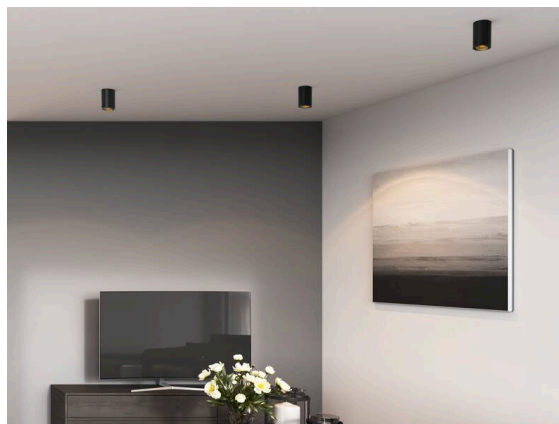

DARK NIGHT

527-0009060343050

DARK NIGHT TURN XS SD DECKENAUFBAULEUCHTE aus Aluminium, weiß, ähnlich RAL 9016, Dekor weiß, hocheffizienter, vakuumbedampfter Reflektor aus Aluminium Ausstrahlwinkel 40°, Lichtaustritt direkt, UGR <19, drehbar 355°, schwenkbar 25°, mit Betriebsgerät, max. 250mA, Dimmbarkeit: nicht dimmbar, IP20,

SKIZZE

TECHNISCHE DETAILS

Leuchtmittel	LED
Systemleistung [W]	9
Lichtstrom [lm]	600
Strom sekundärseitig [mA]	250
Lichtfarbe	2700K
CRI	PREMIUM>90
UGR	<19
Optik	vakuumbedampfter Reflektor aus Aluminium mit Betriebsgerät
Betriebsgerät	nicht dimmbar
Dimmbarkeit	direkt
Lichtaustritt	40°
Ausstrahlwinkel	220-240V 50/60Hz
Spannung	
Höhe [mm]	115
Durchmesser [mm]	85
Schutzart	IP20
Schutzklasse	Schutzklasse I
Stoßfestigkeit	IK02
Material	Aluminium
Farbe Leuchte	weiß
RAL	9016
Farbe Dekor	weiß
Lebensdauer [h]	L80 B10 50 000
Energieeffizienzklasse	D
Anzahl Leuchten B16A	50
Nettogewicht [kg]	0,71
EAN-Nummer	9010506761368