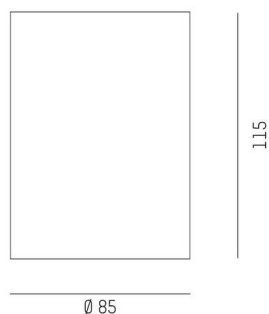

DARK NIGHT

527-0009060324060

DARK NIGHT TURN XS SD DECKENAUFBAULEUCHTE aus Aluminium, schwarz, ähnlich RAL 9005, Dekor weiß, hocheffizienter, vakuumbedampfter Reflektor aus Aluminium Ausstrahlwinkel 40°, Lichtaustritt direkt, UGR <19, drehbar 355°, schwenkbar 25°, mit Betriebsgerät, max. 250mA, Dimmbarkeit: nicht dimmbar, IP20,

SKIZZE

TECHNISCHE DETAILS

Leuchtmittel	LED
Systemleistung [W]	9
Lichtstrom [lm]	600
Strom sekundärseitig [mA]	250
Lichtfarbe	4000K
CRI	>90
UGR	<19
Optik	vakuumbedampfter Reflektor aus Aluminium mit Betriebsgerät
Betriebsgerät	nicht dimmbar
Dimmbarkeit	direkt
Lichtaustritt	40°
Austrahlwinkel	220-240V 50/60Hz
Spannung	
Höhe [mm]	115
Durchmesser [mm]	85
Schutzart	IP20
Schutzklasse	Schutzklasse I
Stoßfestigkeit	IK02
Material	Aluminium
Farbe Leuchte	schwarz
RAL	9005
Farbe Dekor	weiß
Lebensdauer [h]	L80 B10 50 000
Energieeffizienzklasse	D
Anzahl Leuchten B16A	50
Nettogewicht [kg]	0,71
EAN-Nummer	9010506761245

LICHTVERTEILUNGSKURVE

Energie Label

Die Werte sind Bemessungswerte. Leistung und Lichtstrom unterliegen initial einer Toleranz von +/- 10%. Toleranz der Farbtemperatur: +/- 150 K. Die Werte gelten, wenn nicht anders angegeben, für eine Umgebungstemperatur von 25°C.