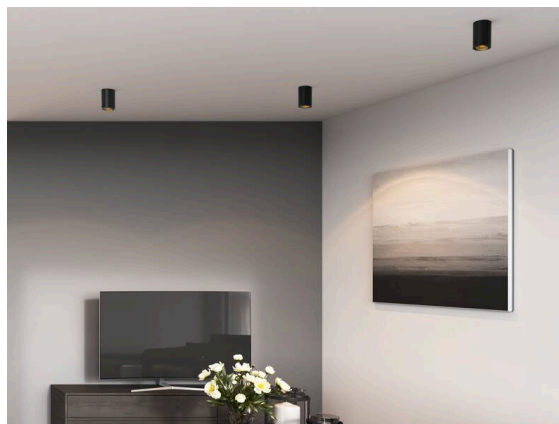

DARK NIGHT

527-0009060324050

DARK NIGHT TURN XS SD DECKENAUFBAULEUCHTE aus Aluminium, weiß, ähnlich RAL 9016, Dekor weiß, hocheffizienter, vakuumbedampfter Reflektor aus Aluminium Ausstrahlwinkel 40°, Lichtaustritt direkt, UGR <19, drehbar 355°, schwenkbar 25°, mit Betriebsgerät, max. 250mA, Dimmbarkeit: nicht dimmbar, IP20,

SKIZZE

TECHNISCHE DETAILS

Leuchtmittel	LED
Systemleistung [W]	9
Lichtstrom [lm]	600
Strom sekundärseitig [mA]	250
Lichtfarbe	4000K
CRI	>90
UGR	<19
Optik	vakuumbedampfter Reflektor aus Aluminium mit Betriebsgerät
Betriebsgerät	nicht dimmbar
Dimmbarkeit	direkt
Lichtaustritt	40°
Ausstrahlwinkel	220-240V 50/60Hz
Spannung	
Höhe [mm]	115
Durchmesser [mm]	85
Schutzart	IP20
Schutzklasse	Schutzklasse I
Stoßfestigkeit	IK02
Material	Aluminium
Farbe Leuchte	weiß
RAL	9016
Farbe Dekor	weiß
Lebensdauer [h]	L80 B10 50 000
Energieeffizienzklasse	D
Anzahl Leuchten B16A	50
Nettogewicht [kg]	0,71
EAN-Nummer	9010506761351