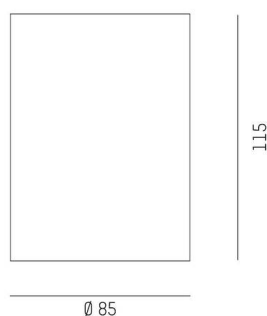

DARK NIGHT

527-0009060324050

DARK NIGHT TURN XS SD DECKENAUFBAULEUCHTE aus Aluminium, weiß, ähnlich RAL 9016, Dekor weiß, hocheffizienter, vakuumbedampfter Reflektor aus Aluminium Ausstrahlwinkel 40°, Lichtaustritt direkt, UGR <19, drehbar 355°, schwenkbar 25°, mit Betriebsgerät, max. 250mA, Dimmbarkeit: nicht dimmbar, IP20,

SKIZZE

TECHNISCHE DETAILS

Leuchtmittel	LED
Systemleistung [W]	9
Lichtstrom [lm]	600
Strom sekundärseitig [mA]	250
Lichtfarbe	4000K
CRI	>90
UGR	<19
Optik	vakuumbedampfter Reflektor aus Aluminium mit Betriebsgerät
Betriebsgerät	nicht dimmbar
Dimmbarkeit	direkt
Lichtaustritt	40°
Ausstrahlwinkel	220-240V 50/60Hz
Spannung	
Höhe [mm]	115
Durchmesser [mm]	85
Schutzart	IP20
Schutzklasse	Schutzklasse I
Stoßfestigkeit	IK02
Material	Aluminium
Farbe Leuchte	weiß
RAL	9016
Farbe Dekor	weiß
Lebensdauer [h]	L80 B10 50 000
Energieeffizienzklasse	D
Anzahl Leuchten B16A	50
Nettogewicht [kg]	0,71
EAN-Nummer	9010506761351

LICHTVERTEILUNGSKURVE

Energie Label

Die Werte sind Bemessungswerte. Leistung und Lichtstrom unterliegen initial einer Toleranz von +/- 10%. Toleranz der Farbtemperatur: +/- 150 K. Die Werte gelten, wenn nicht anders angegeben, für eine Umgebungstemperatur von 25°C.