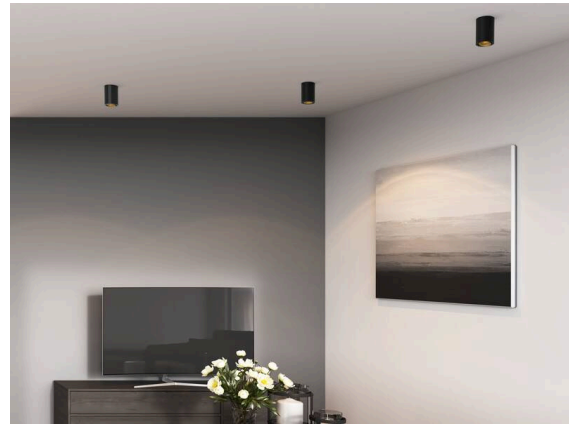

DARK NIGHT

527-0009040449060

DARK NIGHT TURN XS SD DECKENAUFBAULEUCHTE aus Aluminium, schwarz, ähnlich RAL 9005, Dekor gold, hocheffizienter, vakuumbedampfter Reflektor aus Aluminium Ausstrahlwinkel 60°, Lichtaustritt direkt, UGR <19, drehbar 355°, schwenkbar 25°, mit Betriebsgerät, max. 250mA, Dimmbarkeit: nicht dimmbar, IP20,

SKIZZE

TECHNISCHE DETAILS

Leuchtmittel	LED
Systemleistung [W]	9
Lichtstrom [lm]	600
Strom sekundärseitig [mA]	250
Lichtfarbe	3000K
CRI	PREMIUM>90
UGR	<19
Optik	vakuumbedampfter Reflektor aus Aluminium mit Betriebsgerät
Betriebsgerät	nicht dimmbar
Dimmbarkeit	direkt
Lichtaustritt	60°
Ausstrahlwinkel	220-240V 50/60Hz
Spannung	
Höhe [mm]	115
Durchmesser [mm]	85
Schutzart	IP20
Schutzklasse	Schutzklasse I
Stoßfestigkeit	IK02
Material	Aluminium
Farbe Leuchte	schwarz
RAL	9005
Farbe Dekor	gold
Lebensdauer [h]	L80 B10 50 000
Energieeffizienzklasse	D
Anzahl Leuchten B16A	50
Nettogewicht [kg]	0,71
EAN-Nummer	9010506861105