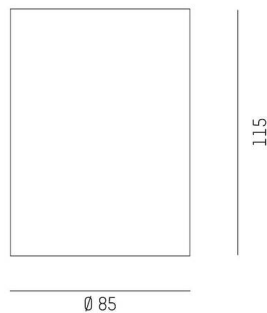

DARK NIGHT

527-0009040449060

DARK NIGHT TURN XS SD DECKENAUFBAULEUCHTE aus Aluminium, schwarz, ähnlich RAL 9005, Dekor gold, hocheffizienter, vakuumbedampfter Reflektor aus Aluminium Ausstrahlwinkel 60°, Lichtaustritt direkt, UGR <19, drehbar 355°, schwenkbar 25°, mit Betriebsgerät, max. 250mA, Dimmbarkeit: nicht dimmbar, IP20,

SKIZZE

TECHNISCHE DETAILS

Leuchtmittel	LED
Systemleistung [W]	9
Lichtstrom [lm]	600
Strom sekundärseitig [mA]	250
Lichtfarbe	3000K
CRI	PREMIUM>90
UGR	<19
Optik	vakuumbedampfter Reflektor aus Aluminium mit Betriebsgerät
Betriebsgerät	nicht dimmbar
Dimmbarkeit	direkt
Lichtaustritt	60°
Ausstrahlwinkel	220-240V 50/60Hz
Spannung	
Höhe [mm]	115
Durchmesser [mm]	85
Schutzart	IP20
Schutzklasse	Schutzklasse I
Stoßfestigkeit	IK02
Material	Aluminium
Farbe Leuchte	schwarz
RAL	9005
Farbe Dekor	gold
Lebensdauer [h]	L80 B10 50 000
Energieeffizienzklasse	D
Anzahl Leuchten B16A	50
Nettogewicht [kg]	0,71
EAN-Nummer	9010506861105

LICHTVERTEILUNGSKURVE

Energie Label

Die Werte sind Bemessungswerte. Leistung und Lichtstrom unterliegen initial einer Toleranz von +/- 10%. Toleranz der Farbtemperatur: +/- 150 K. Die Werte gelten, wenn nicht anders angegeben, für eine Umgebungstemperatur von 25°C.