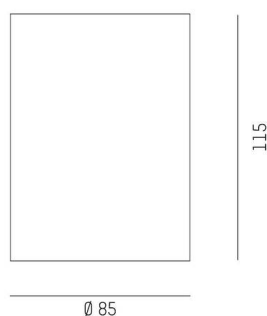

DARK NIGHT

527-0009040449050

DARK NIGHT TURN XS SD DECKENAUFBAULEUCHTE aus Aluminium, weiß, ähnlich RAL 9016, Dekor gold, hocheffizienter, vakuumbedampfter Reflektor aus Aluminium Ausstrahlwinkel 60°, Lichtaustritt direkt, UGR <19, drehbar 355°, schwenkbar 25°, mit Betriebsgerät, max. 250mA, Dimmbarkeit: nicht dimmbar, IP20,

SKIZZE

TECHNISCHE DETAILS

Leuchtmittel	LED
Systemleistung [W]	9
Lichtstrom [lm]	600
Strom sekundärseitig [mA]	250
Lichtfarbe	3000K
CRI	PREMIUM>90
UGR	<19
Optik	vakuumbedampfter Reflektor aus Aluminium
Betriebsgerät	mit Betriebsgerät
Dimmbarkeit	nicht dimmbar
Lichtaustritt	direkt
Ausstrahlwinkel	60°
Spannung	220-240V 50/60Hz
Höhe [mm]	115
Durchmesser [mm]	85
Schutzart	IP20
Schutzklasse	Schutzklasse I
Stoßfestigkeit	IK02
Material	Aluminium
Farbe Leuchte	weiß
RAL	9016
Farbe Dekor	gold
Lebensdauer [h]	L80 B10 50 000
Energieeffizienzklasse	D
Anzahl Leuchten B16A	50
Nettogewicht [kg]	0,71
EAN-Nummer	9010506861099

LICHTVERTEILUNGSKURVE

Energie Label

Die Werte sind Bemessungswerte. Leistung und Lichtstrom unterliegen initial einer Toleranz von +/- 10%. Toleranz der Farbtemperatur: +/- 150 K. Die Werte gelten, wenn nicht anders angegeben, für eine Umgebungstemperatur von 25°C.