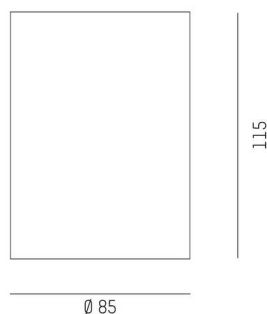

DARK NIGHT

527-0009040424060

DARK NIGHT TURN XS SD DECKENAUFBAULEUCHTE aus Aluminium, schwarz, ähnlich RAL 9005, Dekor gold, hocheffizienter, vakuumbedampfter Reflektor aus Aluminium Ausstrahlwinkel 60°, Lichtaustritt direkt, UGR <19, drehbar 355°, schwenkbar 25°, mit Betriebsgerät, max. 250mA, Dimmbarkeit: nicht dimmbar, IP20,

SKIZZE

TECHNISCHE DETAILS

Leuchtmittel	LED
Systemleistung [W]	9
Lichtstrom [lm]	600
Strom sekundärseitig [mA]	250
Lichtfarbe	4000K
CRI	>90
UGR	<19
Optik	vakuumbedampfter Reflektor aus Aluminium mit Betriebsgerät
Betriebsgerät	nicht dimmbar
Dimmbarkeit	direkt
Lichtaustritt	60°
Ausstrahlwinkel	220-240V 50/60Hz
Spannung	
Höhe [mm]	115
Durchmesser [mm]	85
Schutzart	IP20
Schutzklasse	Schutzklasse I
Stoßfestigkeit	IK02
Material	Aluminium
Farbe Leuchte	schwarz
RAL	9005
Farbe Dekor	gold
Lebensdauer [h]	L80 B10 50 000
Energieeffizienzklasse	D
Anzahl Leuchten B16A	50
Nettogewicht [kg]	0,71
EAN-Nummer	9010506861068

LICHTVERTEILUNGSKURVE

Energie Label

Die Werte sind Bemessungswerte. Leistung und Lichtstrom unterliegen initial einer Toleranz von +/- 10%. Toleranz der Farbtemperatur: +/- 150 K. Die Werte gelten, wenn nicht anders angegeben, für eine Umgebungstemperatur von 25°C.