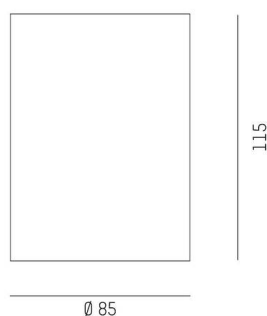

**DARK NIGHT**

**527-0009040424050**

DARK NIGHT TURN XS SD DECKENAUFBAULEUCHTE aus Aluminium, weiß, ähnlich RAL 9016, Dekor gold, hocheffizienter, vakuumbedampfter Reflektor aus Aluminium Ausstrahlwinkel 60°, Lichtaustritt direkt, UGR <19, drehbar 355°, schwenkbar 25°, mit Betriebsgerät, max. 250mA, Dimmbarkeit: nicht dimmbar, IP20,

**SKIZZE**

**TECHNISCHE DETAILS**

Leuchtmittel	LED
Systemleistung [W]	9
Lichtstrom [lm]	600
Strom sekundärseitig [mA]	250
Lichtfarbe	4000K
CRI	>90
UGR	<19
Optik	vakuumbedampfter Reflektor aus Aluminium mit Betriebsgerät
Betriebsgerät	nicht dimmbar
Dimmbarkeit	direkt
Lichtaustritt	60°
Ausstrahlwinkel	220-240V 50/60Hz
Spannung	
Höhe [mm]	115
Durchmesser [mm]	85
Schutzart	IP20
Schutzklasse	Schutzklasse I
Stoßfestigkeit	IK02
Material	Aluminium
Farbe Leuchte	weiß
RAL	9016
Farbe Dekor	gold
Lebensdauer [h]	L80 B10 50 000
Energieeffizienzklasse	D
Anzahl Leuchten B16A	50
Nettogewicht [kg]	0,71
EAN-Nummer	9010506861051

**LICHTVERTEILUNGSKURVE**

Energie Label

Die Werte sind Bemessungswerte. Leistung und Lichtstrom unterliegen initial einer Toleranz von +/- 10%. Toleranz der Farbtemperatur: +/- 150 K. Die Werte gelten, wenn nicht anders angegeben, für eine Umgebungstemperatur von 25°C.