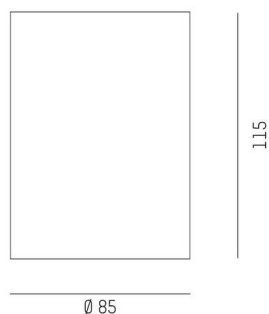

DARK NIGHT

527-0009040349060

DARK NIGHT TURN XS SD DECKENAUFBAULEUCHTE aus Aluminium, schwarz, ähnlich RAL 9005, Dekor gold, hocheffizienter, vakuumbedampfter Reflektor aus Aluminium Ausstrahlwinkel 40°, Lichtaustritt direkt, UGR <19, drehbar 355°, schwenkbar 25°, mit Betriebsgerät, max. 250mA, Dimmbarkeit: nicht dimmbar, IP20,

SKIZZE

TECHNISCHE DETAILS

Leuchtmittel	LED
Systemleistung [W]	9
Lichtstrom [lm]	600
Strom sekundärseitig [mA]	250
Lichtfarbe	3000K
CRI	PREMIUM>90
UGR	<19
Optik	vakuumbedampfter Reflektor aus Aluminium mit Betriebsgerät
Betriebsgerät	nicht dimmbar
Dimmbarkeit	direkt
Lichtaustritt	40°
Ausstrahlwinkel	220-240V 50/60Hz
Spannung	
Höhe [mm]	115
Durchmesser [mm]	85
Schutzart	IP20
Schutzklasse	Schutzklasse I
Stoßfestigkeit	IK02
Material	Aluminium
Farbe Leuchte	schwarz
RAL	9005
Farbe Dekor	gold
Lebensdauer [h]	L80 B10 50 000
Energieeffizienzklasse	D
Anzahl Leuchten B16A	50
Nettogewicht [kg]	0,71
EAN-Nummer	9010506761207

LICHTVERTEILUNGSKURVE

Energie Label

Die Werte sind Bemessungswerte. Leistung und Lichtstrom unterliegen initial einer Toleranz von +/- 10%. Toleranz der Farbtemperatur: +/- 150 K. Die Werte gelten, wenn nicht anders angegeben, für eine Umgebungstemperatur von 25°C.