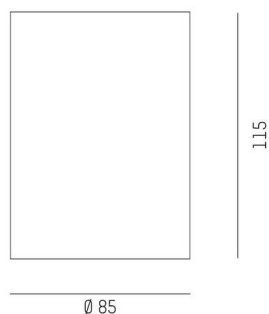

DARK NIGHT

527-0009040349050

DARK NIGHT TURN XS SD DECKENAUFBAULEUCHTE aus Aluminium, weiß, ähnlich RAL 9016, Dekor gold, hocheffizienter, vakuumbedampfter Reflektor aus Aluminium Ausstrahlwinkel 40°, Lichtaustritt direkt, UGR <19, drehbar 355°, schwenkbar 25°, mit Betriebsgerät, max. 250mA, Dimmbarkeit: nicht dimmbar, IP20,

SKIZZE

TECHNISCHE DETAILS

Leuchtmittel	LED
Systemleistung [W]	9
Lichtstrom [lm]	600
Strom sekundärseitig [mA]	250
Lichtfarbe	3000K
CRI	PREMIUM>90
UGR	<19
Optik	vakuumbedampfter Reflektor aus Aluminium mit Betriebsgerät
Betriebsgerät	nicht dimmbar
Dimmbarkeit	direkt
Lichtaustritt	40°
Ausstrahlwinkel	220-240V 50/60Hz
Spannung	
Höhe [mm]	115
Durchmesser [mm]	85
Schutzart	IP20
Schutzklasse	Schutzklasse I
Stoßfestigkeit	IK02
Material	Aluminium
Farbe Leuchte	weiß
RAL	9016
Farbe Dekor	gold
Lebensdauer [h]	L80 B10 50 000
Energieeffizienzklasse	D
Anzahl Leuchten B16A	50
Nettogewicht [kg]	0,71
EAN-Nummer	9010506761344

LICHTVERTEILUNGSKURVE

Energie Label

Die Werte sind Bemessungswerte. Leistung und Lichtstrom unterliegen initial einer Toleranz von +/- 10%. Toleranz der Farbtemperatur: +/- 150 K. Die Werte gelten, wenn nicht anders angegeben, für eine Umgebungstemperatur von 25°C.