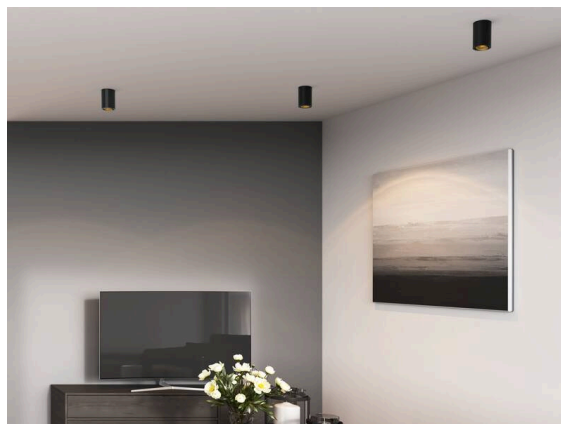

DARK NIGHT

527-0009040349050

DARK NIGHT TURN XS SD DECKENAUFBAULEUCHTE aus Aluminium, weiß, ähnlich RAL 9016, Dekor gold, hocheffizienter, vakuumbedampfter Reflektor aus Aluminium Ausstrahlwinkel 40°, Lichtaustritt direkt, UGR <19, drehbar 355°, schwenkbar 25°, mit Betriebsgerät, max. 250mA, Dimmbarkeit: nicht dimmbar, IP20,

SKIZZE

TECHNISCHE DETAILS

Leuchtmittel	LED
Systemleistung [W]	9
Lichtstrom [lm]	600
Strom sekundärseitig [mA]	250
Lichtfarbe	3000K
CRI	PREMIUM>90
UGR	<19
Optik	vakuumbedampfter Reflektor aus Aluminium mit Betriebsgerät
Betriebsgerät	nicht dimmbar
Dimmbarkeit	direkt
Lichtaustritt	40°
Ausstrahlwinkel	220-240V 50/60Hz
Spannung	
Höhe [mm]	115
Durchmesser [mm]	85
Schutzart	IP20
Schutzklasse	Schutzklasse I
Stoßfestigkeit	IK02
Material	Aluminium
Farbe Leuchte	weiß
RAL	9016
Farbe Dekor	gold
Lebensdauer [h]	L80 B10 50 000
Energieeffizienzklasse	D
Anzahl Leuchten B16A	50
Nettogewicht [kg]	0,71
EAN-Nummer	9010506761344