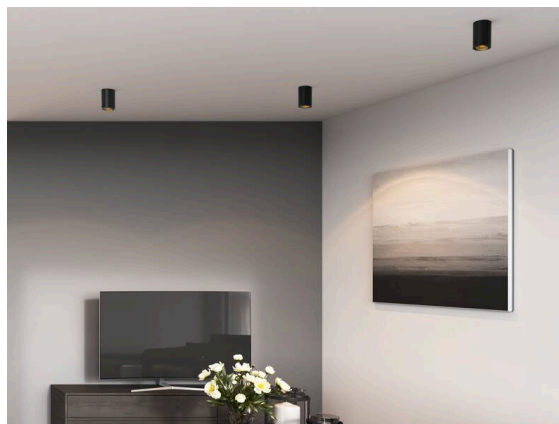

DARK NIGHT

527-0009040343050

DARK NIGHT TURN XS SD DECKENAUFBAULEUCHTE aus Aluminium, weiß, ähnlich RAL 9016, Dekor gold,hocheffizienter, vakuumbedampfter Reflektor aus Aluminium Ausstrahlwinkel 40°, Lichtaustritt direkt, UGR <19, drehbar 355°, schwenkbar 25°, mit Betriebsgerät, max. 250mA, Dimmbarkeit: nicht dimmbar, IP20,

SKIZZE

TECHNISCHE DETAILS

Leuchtmittel	LED
Systemleistung [W]	9
Lichtstrom [lm]	600
Strom sekundärseitig [mA]	250
Lichtfarbe	2700K
CRI	PREMIUM>90
UGR	<19
Optik	vakuumbedampfter Reflektor aus Aluminium mit Betriebsgerät
Betriebsgerät	nicht dimmbar
Dimmbarkeit	direkt
Lichtaustritt	40°
Ausstrahlwinkel	220-240V 50/60Hz
Spannung	
Höhe [mm]	115
Durchmesser [mm]	85
Schutzart	IP20
Schutzklasse	Schutzklasse I
Stoßfestigkeit	IK02
Material	Aluminium
Farbe Leuchte	weiß
RAL	9016
Farbe Dekor	gold
Lebensdauer [h]	L80 B10 50 000
Energieeffizienzklasse	D
Anzahl Leuchten B16A	50
Nettogewicht [kg]	0,71
EAN-Nummer	9010506761337