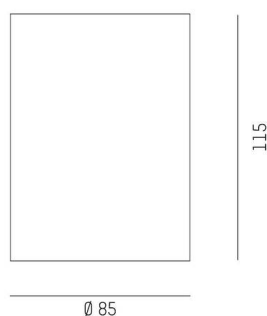

DARK NIGHT

527-0009040324060

DARK NIGHT TURN XS SD DECKENAUFBAULEUCHTE aus Aluminium, schwarz, ähnlich RAL 9005, Dekor gold, hocheffizienter, vakuumbedampfter Reflektor aus Aluminium Ausstrahlwinkel 40°, Lichtaustritt direkt, UGR <19, drehbar 355°, schwenkbar 25°, mit Betriebsgerät, max. 250mA, Dimmbarkeit: nicht dimmbar, IP20,

SKIZZE

TECHNISCHE DETAILS

Leuchtmittel	LED
Systemleistung [W]	9
Lichtstrom [lm]	600
Strom sekundärseitig [mA]	250
Lichtfarbe	4000K
CRI	>90
UGR	<19
Optik	vakuumbedampfter Reflektor aus Aluminium mit Betriebsgerät
Betriebsgerät	nicht dimmbar
Dimmbarkeit	direkt
Lichtaustritt	40°
Austrahlwinkel	220-240V 50/60Hz
Spannung	
Höhe [mm]	115
Durchmesser [mm]	85
Schutzart	IP20
Schutzklasse	Schutzklasse I
Stoßfestigkeit	IK02
Material	Aluminium
Farbe Leuchte	schwarz
RAL	9005
Farbe Dekor	gold
Lebensdauer [h]	L80 B10 50 000
Energieeffizienzklasse	D
Anzahl Leuchten B16A	50
Nettogewicht [kg]	0,71
EAN-Nummer	9010506761214

LICHTVERTEILUNGSKURVE

Energie Label

Die Werte sind Bemessungswerte. Leistung und Lichtstrom unterliegen initial einer Toleranz von +/- 10%. Toleranz der Farbtemperatur: +/- 150 K. Die Werte gelten, wenn nicht anders angegeben, für eine Umgebungstemperatur von 25°C.