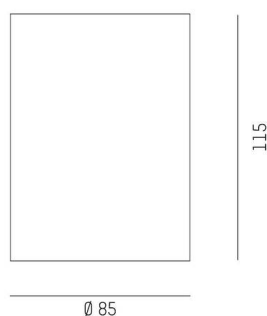

DARK NIGHT

527-0009030449050

DARK NIGHT TURN XS SD DECKENAUFBAULEUCHTE aus Aluminium, weiß, ähnlich RAL 9016, Dekor klavierlack schwarz, hocheffizienter, vakuumbedampfter Reflektor aus Aluminium Ausstrahlwinkel 60°, Lichtaustritt direkt, UGR <19, drehbar 355°, schwenkbar 25°, mit Betriebsgerät, max. 250mA, Dimmbarkeit: nicht dimmbar, IP20,

SKIZZE

TECHNISCHE DETAILS

Leuchtmittel	LED
Systemleistung [W]	9
Lichtstrom [lm]	600
Strom sekundärseitig [mA]	250
Lichtfarbe	3000K
CRI	PREMIUM>90
UGR	<19
Optik	vakuumbedampfter Reflektor aus Aluminium mit Betriebsgerät
Betriebsgerät	nicht dimmbar
Dimmbarkeit	direkt
Lichtaustritt	60°
Ausstrahlwinkel	220-240V 50/60Hz
Spannung	
Höhe [mm]	115
Durchmesser [mm]	85
Schutzart	IP20
Schutzklasse	Schutzklasse I
Stoßfestigkeit	IK02
Material	Aluminium
Farbe Leuchte	weiß
RAL	9016
Farbe Dekor	klavierlack schwarz
Lebensdauer [h]	L80 B10 50 000
Energieeffizienzklasse	D
Anzahl Leuchten B16A	50
Nettogewicht [kg]	0,71
EAN-Nummer	9010506861037

LICHTVERTEILUNGSKURVE

Energie Label

Die Werte sind Bemessungswerte. Leistung und Lichtstrom unterliegen initial einer Toleranz von +/- 10%. Toleranz der Farbtemperatur: +/- 150 K. Die Werte gelten, wenn nicht anders angegeben, für eine Umgebungstemperatur von 25°C.