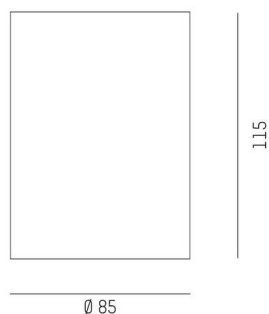

**DARK NIGHT**

**527-0009030443060**

DARK NIGHT TURN XS SD DECKENAUFBAULEUCHTE aus Aluminium, schwarz, ähnlich RAL 9005, Dekor klavierlack schwarz, hocheffizienter, vakuumbedampfter Reflektor aus Aluminium Ausstrahlwinkel 60°, Lichtaustritt direkt, UGR <19, drehbar 355°, schwenkbar 25°, mit Betriebsgerät, max. 250mA, Dimmbarkeit: nicht dimmbar, IP20,

**SKIZZE**

**TECHNISCHE DETAILS**

Leuchtmittel	LED
Systemleistung [W]	9
Lichtstrom [lm]	600
Strom sekundärseitig [mA]	250
Lichtfarbe	2700K
CRI	PREMIUM>90
UGR	<19
Optik	vakuumbedampfter Reflektor aus Aluminium mit Betriebsgerät
Betriebsgerät	nicht dimmbar
Dimmbarkeit	direkt
Lichtaustritt	60°
Ausstrahlwinkel	220-240V 50/60Hz
Spannung	
Höhe [mm]	115
Durchmesser [mm]	85
Schutzart	IP20
Schutzklasse	Schutzklasse I
Stoßfestigkeit	IK02
Material	Aluminium
Farbe Leuchte	schwarz
RAL	9005
Farbe Dekor	klavierlack schwarz
Lebensdauer [h]	L80 B10 50 000
Energieeffizienzklasse	D
Anzahl Leuchten B16A	50
Nettogewicht [kg]	0,71
EAN-Nummer	9010506861020

**LICHTVERTEILUNGSKURVE**

Energie Label

Die Werte sind Bemessungswerte. Leistung und Lichtstrom unterliegen initial einer Toleranz von +/- 10%. Toleranz der Farbtemperatur: +/- 150 K. Die Werte gelten, wenn nicht anders angegeben, für eine Umgebungstemperatur von 25°C.