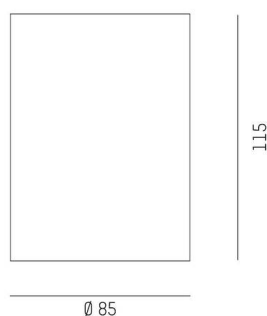

DARK NIGHT

527-0009030443050

DARK NIGHT TURN XS SD DECKENAUFBAULEUCHTE aus Aluminium, weiß, ähnlich RAL 9016, Dekor klavierlack schwarz, hocheffizienter, vakuumbedampfter Reflektor aus Aluminium Ausstrahlwinkel 60°, Lichtaustritt direkt, UGR <19, drehbar 355°, schwenkbar 25°, mit Betriebsgerät, max. 250mA, Dimmbarkeit: nicht dimmbar, IP20,

SKIZZE

TECHNISCHE DETAILS

Leuchtmittel	LED
Systemleistung [W]	9
Lichtstrom [lm]	600
Strom sekundärseitig [mA]	250
Lichtfarbe	2700K
CRI	PREMIUM>90
UGR	<19
Optik	vakuumbedampfter Reflektor aus Aluminium mit Betriebsgerät
Betriebsgerät	nicht dimmbar
Dimmbarkeit	direkt
Lichtaustritt	60°
Ausstrahlwinkel	220-240V 50/60Hz
Spannung	
Höhe [mm]	115
Durchmesser [mm]	85
Schutzart	IP20
Schutzklasse	Schutzklasse I
Stoßfestigkeit	IK02
Material	Aluminium
Farbe Leuchte	weiß
RAL	9016
Farbe Dekor	klavierlack schwarz
Lebensdauer [h]	L80 B10 50 000
Energieeffizienzklasse	D
Anzahl Leuchten B16A	50
Nettogewicht [kg]	0,71
EAN-Nummer	9010506861013

LICHTVERTEILUNGSKURVE

Energie Label

Die Werte sind Bemessungswerte. Leistung und Lichtstrom unterliegen initial einer Toleranz von +/- 10%. Toleranz der Farbtemperatur: +/- 150 K. Die Werte gelten, wenn nicht anders angegeben, für eine Umgebungstemperatur von 25°C.