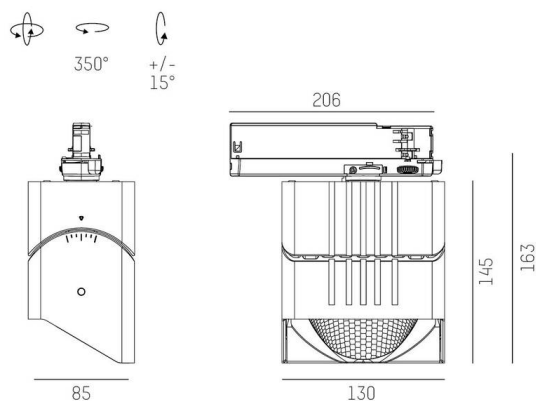

ARTIS

704-11111014705bv1

ARTIS 1 SINGLE SHELF TRACK PROIETTORE CON ADATTATORE BINARIO TRIFASE in alluminio, bianco, simile a RAL 9016, riflettore in plastica purissima sottovuoto di elevata efficienza energetica fascio riflettore per testata gondola, emissione luminosa diretta, girevole 350°, orientabile 30°, con alimentatore, max. 1050mA, dimmerabilità: Smart bluetooth, adattatore/basetta bianco, IP20

DISEGNO

CURVA DISTRIBUZIONE LUCE

DETTAGLI TECNICI

Lampadina	LED
Potenza sistema [W]	40
Flusso luminoso [lm]	4140
Corrente del secondario [mA]	1050
Temperatura colore	3500K
CRI	PREMIUM>90
Ottica	riflettore in plastica purissima sottovuoto
Alimentatore	con alimentatore
Dimmerabilità	Smart bluetooth
Area di emissione luce	diretta
Angolo apertura fascio luminoso	riflettore per testata gondola
Tensione	220-240V 50/60Hz
Lunghezza [mm]	260
Larghezza [mm]	85
Altezza [mm]	163
Classe di protezione	IP20
Classe di protezione	classe di protezione II
Materiale	alluminio
Colore base	bianco
RAL	9016
Colore adattatore/basetta	bianco
Durata di vita [h]	L80 B10 50 000
Classe efficienza energetica	E
Numero di lampadine B16A	50
Peso netto [kg]	1,95
EAN numero	9010870354128