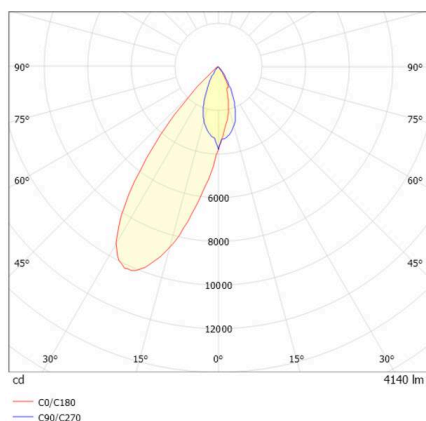

ARTIS

704-11111014705bv1

ARTIS 1 SINGLE SHELF TRACK PROIETTORE CON ADATTATORE BINARIO TRIFASE in alluminio, bianco, simile a RAL 9016, riflettore in plastica purissima sottovuoto di elevata efficienza energetica fascio riflettore per testata gondola, emissione luminosa diretta, girevole 350°, orientabile 30°, con alimentatore, max. 1050mA, dimmerabilità: Smart bluetooth, adattatore/basetta bianco, IP20

DISEGNO

CURVA DISTRIBUZIONE LUCE

DETTAGLI TECNICI

Lampadina	LED
Potenza sistema [W]	40
Flusso luminoso [lm]	4140
Corrente del secondario [mA]	1050
Temperatura colore	3500K
CRI	PREMIUM>90
Ottica	riflettore in plastica purissima sottovuoto
Alimentatore	con alimentatore
Dimmerabilità	Smart bluetooth
Area di emissione luce	diretta
Angolo apertura fascio luminoso	riflettore per testata gondola
Tensione	220-240V 50/60Hz
Lunghezza [mm]	260
Larghezza [mm]	85
Altezza [mm]	163
Classe di protezione	IP20
Classe di protezione	classe di protezione II
Materiale	alluminio
Colore base	bianco
RAL	9016
Colore adattatore/basetta	bianco
Durata di vita [h]	L80 B10 50 000
Classe efficienza energetica	E
Numero di lampadine B16A	50
Peso netto [kg]	1,95
EAN numero	9010870354128