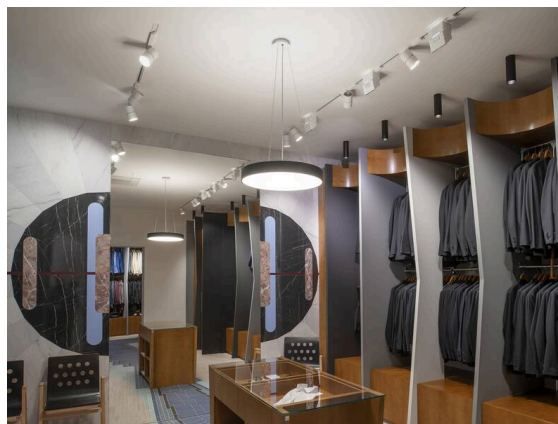

ARTIS

704-11111014705bv1

ARTIS 1 SINGLE SHELF TRACK PROIETTORE CON ADATTATORE BINARIO TRIFASE in alluminio, bianco, simile a RAL 9016, riflettore in plastica purissima sottovuoto di elevata efficienza energetica fascio riflettore per testata gondola, emissione luminosa diretta, girevole 350°, orientabile 30°, con alimentatore, max. 1050mA, dimmerabilità: Smart bluetooth, adattatore/basetta bianco, IP20

DISEGNO

CURVA DISTRIBUZIONE LUCE

DETTAGLI TECNICI

Lampadina	LED
Potenza sistema [W]	40
Flusso luminoso [lm]	4140
Corrente del secondario [mA]	1050
Temperatura colore	3500K
CRI	PREMIUM>90
Ottica	riflettore in plastica purissima sottovuoto
Alimentatore	con alimentatore
Dimmerabilità	Smart bluetooth
Area di emissione luce	diretta
Angolo apertura fascio luminoso	riflettore per testata gondola
Tensione	220-240V 50/60Hz
Lunghezza [mm]	260
Larghezza [mm]	85
Altezza [mm]	163
Classe di protezione	IP20
Classe di protezione	classe di protezione II
Materiale	alluminio
Colore base	bianco
RAL	9016
Colore adattatore/basetta	bianco
Durata di vita [h]	L80 B10 50 000
Classe efficienza energetica	E
Numero di lampadine B16A	50
Peso netto [kg]	1,95
EAN numero	9010870354128