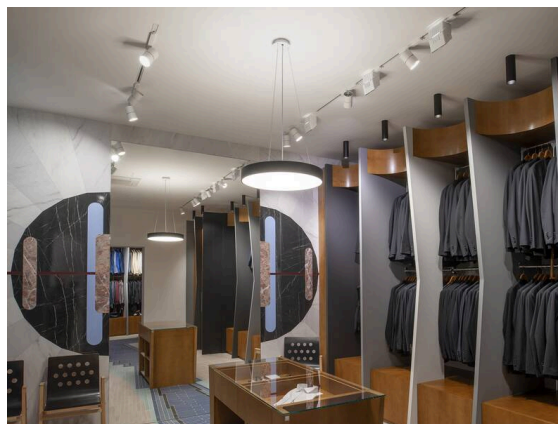

ARTIS

704-11111014306bv1

ARTIS 1 SINGLE SHELF TRACK PROIETTORE CON ADATTATORE BINARIO TRIFASE in alluminio, nero, simile a RAL 9005, riflettore in plastica purissima sottovuoto di elevata efficienza energetica fascio riflettore per testata gondola, emissione luminosa diretta, girevole 350°, orientabile 30°, con alimentatore, max. 1050mA, dimmerabilità: Smart bluetooth, adattatore/basetta nero, IP20

DISEGNO

DETTAGLI TECNICI

Lampadina	LED
Potenza sistema [W]	40
Flusso luminoso [lm]	3740
Corrente del secondario [mA]	1050
Temperatura colore	2700K
CRI	PREMIUM>90
Ottica	riflettore in plastica purissima sottovuoto
Alimentatore	con alimentatore
Dimmerabilità	Smart bluetooth
Area di emissione luce	diretta
Angolo apertura fascio luminoso	riflettore per testata gondola
Tensione	220-240V 50/60Hz
Lunghezza [mm]	260
Larghezza [mm]	85
Altezza [mm]	163
Classe di protezione	IP20
Classe di protezione	classe di protezione II
Materiale	alluminio
Colore base	nero
RAL	9005
Colore adattatore/basetta	nero
Durata di vita [h]	L80 B10 50 000
Classe efficienza energetica	E
Numero di lampadine B16A	50
Peso netto [kg]	1,92
EAN numero	9010870136137