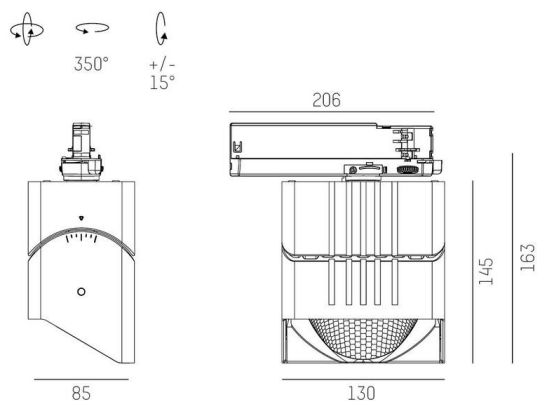

ARTIS

704-11111014306bv1

ARTIS 1 SINGLE SHELF TRACK PROIETTORE CON ADATTATORE BINARIO TRIFASE in alluminio, nero, simile a RAL 9005, riflettore in plastica purissima sottovuoto di elevata efficienza energetica fascio riflettore per testata gondola, emissione luminosa diretta, girevole 350°, orientabile 30°, con alimentatore, max. 1050mA, dimmerabilità: Smart bluetooth, adattatore/basetta nero, IP20

DISEGNO

DETTAGLI TECNICI

Lampadina	LED
Potenza sistema [W]	40
Flusso luminoso [lm]	3740
Corrente del secondario [mA]	1050
Temperatura colore	2700K
CRI	PREMIUM>90
Ottica	riflettore in plastica purissima sottovuoto
Alimentatore	con alimentatore
Dimmerabilità	Smart bluetooth
Area di emissione luce	diretta
Angolo apertura fascio luminoso	riflettore per testata gondola
Tensione	220-240V 50/60Hz
Lunghezza [mm]	260
Larghezza [mm]	85
Altezza [mm]	163
Classe di protezione	IP20
Classe di protezione	classe di protezione II
Materiale	alluminio
Colore base	nero
RAL	9005
Colore adattatore/basetta	nero
Durata di vita [h]	L80 B10 50 000
Classe efficienza energetica	E
Numero di lampadine B16A	50
Peso netto [kg]	1,92
EAN numero	9010870136137

CURVA DISTRIBUZIONE LUCE

Etichetta energetica

I valori indicati sono nominali. Tolleranza della potenza e del flusso luminoso +/- 10%.

Tolleranza della temperatura colore: +/- 150 K. I valori sono riferiti ad una temperatura ambiente di 25°C, salvo diversa indicazione.