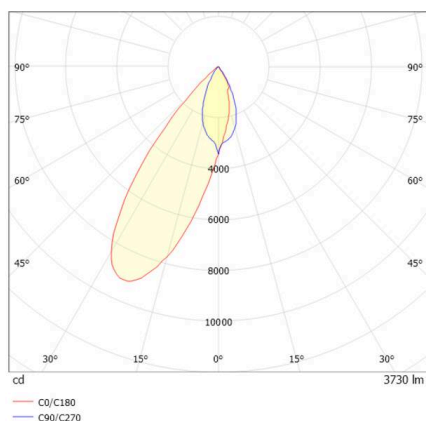

ARTIS

704-11111014306bv1

ARTIS 1 SINGLE SHELF TRACK PROIETTORE CON ADATTATORE BINARIO TRIFASE in alluminio, nero, simile a RAL 9005, riflettore in plastica purissima sottovuoto di elevata efficienza energetica fascio riflettore per testata gondola, emissione luminosa diretta, girevole 350°, orientabile 30°, con alimentatore, max. 1050mA, dimmerabilità: Smart bluetooth, adattatore/basetta nero, IP20

DISEGNO

DETTAGLI TECNICI

Lampadina	LED
Potenza sistema [W]	40
Flusso luminoso [lm]	3740
Corrente del secondario [mA]	1050
Temperatura colore	2700K
CRI	PREMIUM>90
Ottica	riflettore in plastica purissima sottovuoto
Alimentatore	con alimentatore
Dimmerabilità	Smart bluetooth
Area di emissione luce	diretta
Angolo apertura fascio luminoso	riflettore per testata gondola
Tensione	220-240V 50/60Hz
Lunghezza [mm]	260
Larghezza [mm]	85
Altezza [mm]	163
Classe di protezione	IP20
Classe di protezione	classe di protezione II
Materiale	alluminio
Colore base	nero
RAL	9005
Colore adattatore/basetta	nero
Durata di vita [h]	L80 B10 50 000
Classe efficienza energetica	E
Numero di lampadine B16A	50
Peso netto [kg]	1,92
EAN numero	9010870136137

CURVA DISTRIBUZIONE LUCE

Etichetta energetica

I valori indicati sono nominali. Tolleranza della potenza e del flusso luminoso +/- 10%.

Tolleranza della temperatura colore: +/- 150 K. I valori sono riferiti ad una temperatura ambiente di 25°C, salvo diversa indicazione.