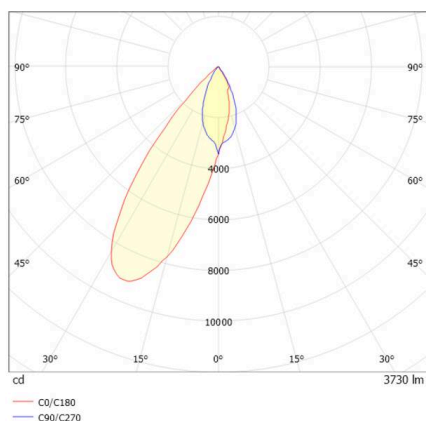

ARTIS

704-11111014305bv1

ARTIS 1 SINGLE SHELF TRACK PROIETTORE CON ADATTATORE BINARIO TRIFASE in alluminio, bianco, simile a RAL 9016, riflettore in plastica purissima sottovuoto di elevata efficienza energetica fascio riflettore per testata gondola, emissione luminosa diretta, girevole 350°, orientabile 30°, con alimentatore, max. 1050mA, dimmerabilità: Smart bluetooth, adattatore/basetta bianco, IP20

DISEGNO

DETTAGLI TECNICI

Lampadina	LED
Potenza sistema [W]	40
Flusso luminoso [lm]	3740
Corrente del secondario [mA]	1050
Temperatura colore	2700K
CRI	PREMIUM>90
Ottica	riflettore in plastica purissima sottovuoto
Alimentatore	con alimentatore
Dimmerabilità	Smart bluetooth
Area di emissione luce	diretta
Angolo apertura fascio luminoso	riflettore per testata gondola
Tensione	220-240V 50/60Hz
Lunghezza [mm]	260
Larghezza [mm]	85
Altezza [mm]	163
Classe di protezione	IP20
Classe di protezione	classe di protezione II
Materiale	alluminio
Colore base	bianco
RAL	9016
Colore adattatore/basetta	bianco
Durata di vita [h]	L80 B10 50 000
Classe efficienza energetica	E
Numero di lampadine B16A	50
Peso netto [kg]	1,95
EAN numero	9010870136106

CURVA DISTRIBUZIONE LUCE

Etichetta energetica

I valori indicati sono nominali. Tolleranza della potenza e del flusso luminoso +/- 10%.

Tolleranza della temperatura colore: +/- 150 K. I valori sono riferiti ad una temperatura ambiente di 25°C, salvo diversa indicazione.