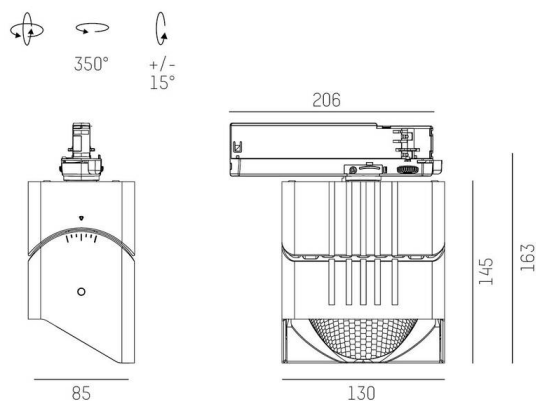

ARTIS

704-11111014305bv1

ARTIS 1 SINGLE SHELF TRACK PROIETTORE CON ADATTATORE BINARIO TRIFASE in alluminio, bianco, simile a RAL 9016, riflettore in plastica purissima sottovuoto di elevata efficienza energetica fascio riflettore per testata gondola, emissione luminosa diretta, girevole 350°, orientabile 30°, con alimentatore, max. 1050mA, dimmerabilità: Smart bluetooth, adattatore/basetta bianco, IP20

DISEGNO

DETTAGLI TECNICI

Lampadina	LED
Potenza sistema [W]	40
Flusso luminoso [lm]	3740
Corrente del secondario [mA]	1050
Temperatura colore	2700K
CRI	PREMIUM>90
Ottica	riflettore in plastica purissima sottovuoto
Alimentatore	con alimentatore
Dimmerabilità	Smart bluetooth
Area di emissione luce	diretta
Angolo apertura fascio luminoso	riflettore per testata gondola
Tensione	220-240V 50/60Hz
Lunghezza [mm]	260
Larghezza [mm]	85
Altezza [mm]	163
Classe di protezione	IP20
Classe di protezione	classe di protezione II
Materiale	alluminio
Colore base	bianco
RAL	9016
Colore adattatore/basetta	bianco
Durata di vita [h]	L80 B10 50 000
Classe efficienza energetica	E
Numero di lampadine B16A	50
Peso netto [kg]	1,95
EAN numero	9010870136106

CURVA DISTRIBUZIONE LUCE

Etichetta energetica

I valori indicati sono nominali. Tolleranza della potenza e del flusso luminoso +/- 10%.

Tolleranza della temperatura colore: +/- 150 K. I valori sono riferiti ad una temperatura ambiente di 25°C, salvo diversa indicazione.