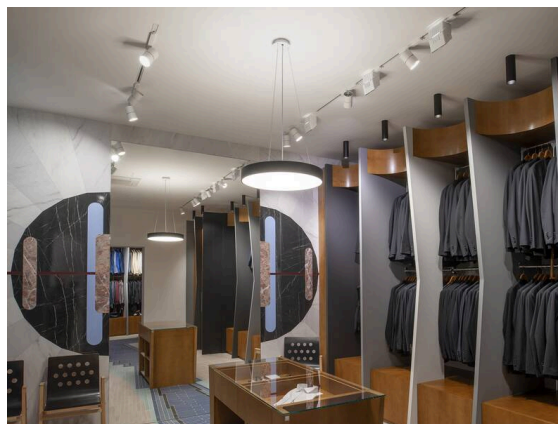

ARTIS

704-11111014305bv1

ARTIS 1 SINGLE SHELF TRACK PROIETTORE CON ADATTATORE BINARIO TRIFASE in alluminio, bianco, simile a RAL 9016, riflettore in plastica purissima sottovuoto di elevata efficienza energetica fascio riflettore per testata gondola, emissione luminosa diretta, girevole 350°, orientabile 30°, con alimentatore, max. 1050mA, dimmerabilità: Smart bluetooth, adattatore/basetta bianco, IP20

DISEGNO

DETTAGLI TECNICI

Lampadina	LED
Potenza sistema [W]	40
Flusso luminoso [lm]	3740
Corrente del secondario [mA]	1050
Temperatura colore	2700K
CRI	PREMIUM>90
Ottica	riflettore in plastica purissima sottovuoto
Alimentatore	con alimentatore
Dimmerabilità	Smart bluetooth
Area di emissione luce	diretta
Angolo apertura fascio luminoso	riflettore per testata gondola
Tensione	220-240V 50/60Hz
Lunghezza [mm]	260
Larghezza [mm]	85
Altezza [mm]	163
Classe di protezione	IP20
Classe di protezione	classe di protezione II
Materiale	alluminio
Colore base	bianco
RAL	9016
Colore adattatore/basetta	bianco
Durata di vita [h]	L80 B10 50 000
Classe efficienza energetica	E
Numero di lampadine B16A	50
Peso netto [kg]	1,95
EAN numero	9010870136106