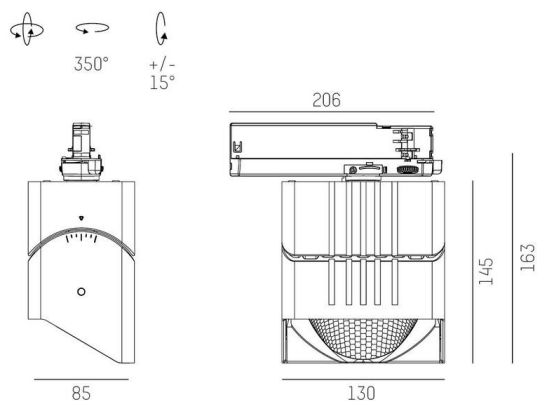

ARTIS

704-11111012406bv1

ARTIS 1 SINGLE SHELF TRACK PROIETTORE CON ADATTATORE BINARIO TRIFASE in alluminio, nero, simile a RAL 9005, riflettore in plastica purissima sottovuoto di elevata efficienza energetica fascio riflettore per testata gondola, emissione luminosa diretta, girevole 350°, orientabile 30°, con alimentatore, max. 1050mA, dimmerabilità: Smart bluetooth, adattatore/basetta nero, IP20

DISEGNO

DETTAGLI TECNICI

Lampadina	LED
Potenza sistema [W]	40
Flusso luminoso [lm]	4560
Corrente del secondario [mA]	1050
Temperatura colore	4000K
CRI	>90
Ottica	riflettore in plastica purissima sottovuoto con alimentatore con alimentatore Smart bluetooth
Alimentatore	Smart bluetooth
Dimmerabilità	diretta
Area di emissione luce	riflettore per testata gondola
Angolo apertura fascio luminoso	220-240V 50/60Hz
Tensione	
Lunghezza [mm]	260
Larghezza [mm]	85
Altezza [mm]	163
Classe di protezione	IP20
Classe di protezione	classe di protezione II
Materiale	alluminio
Colore base	nero
RAL	9005
Colore adattatore/basetta	nero
Durata di vita [h]	L80 B10 50 000
Classe efficienza energetica	D
Numero di lampadine B16A	50
Peso netto [kg]	1,92
EAN numero	9010870135369

CURVA DISTRIBUZIONE LUCE

Etichetta energetica

I valori indicati sono nominali. Tolleranza della potenza e del flusso luminoso +/- 10%.

Tolleranza della temperatura colore: +/- 150 K. I valori sono riferiti ad una temperatura ambiente di 25°C, salvo diversa indicazione.