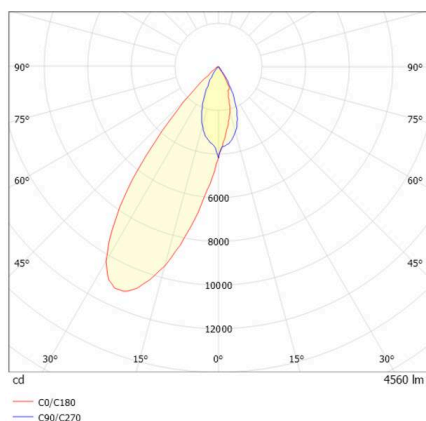

ARTIS

704-11111012406bv1

ARTIS 1 SINGLE SHELF TRACK PROIETTORE CON ADATTATORE BINARIO TRIFASE in alluminio, nero, simile a RAL 9005, riflettore in plastica purissima sottovuoto di elevata efficienza energetica fascio riflettore per testata gondola, emissione luminosa diretta, girevole 350°, orientabile 30°, con alimentatore, max. 1050mA, dimmerabilità: Smart bluetooth, adattatore/basetta nero, IP20

DISEGNO

DETTAGLI TECNICI

Lampadina	LED
Potenza sistema [W]	40
Flusso luminoso [lm]	4560
Corrente del secondario [mA]	1050
Temperatura colore	4000K
CRI	>90
Ottica	riflettore in plastica purissima sottovuoto con alimentatore con alimentatore Smart bluetooth
Alimentatore	Smart bluetooth
Dimmerabilità	diretta
Area di emissione luce	riflettore per testata gondola
Angolo apertura fascio luminoso	220-240V 50/60Hz
Tensione	
Lunghezza [mm]	260
Larghezza [mm]	85
Altezza [mm]	163
Classe di protezione	IP20
Classe di protezione	classe di protezione II
Materiale	alluminio
Colore base	nero
RAL	9005
Colore adattatore/basetta	nero
Durata di vita [h]	L80 B10 50 000
Classe efficienza energetica	D
Numero di lampadine B16A	50
Peso netto [kg]	1,92
EAN numero	9010870135369

CURVA DISTRIBUZIONE LUCE

Etichetta energetica

I valori indicati sono nominali. Tolleranza della potenza e del flusso luminoso +/- 10%.

Tolleranza della temperatura colore: +/- 150 K. I valori sono riferiti ad una temperatura ambiente di 25°C, salvo diversa indicazione.