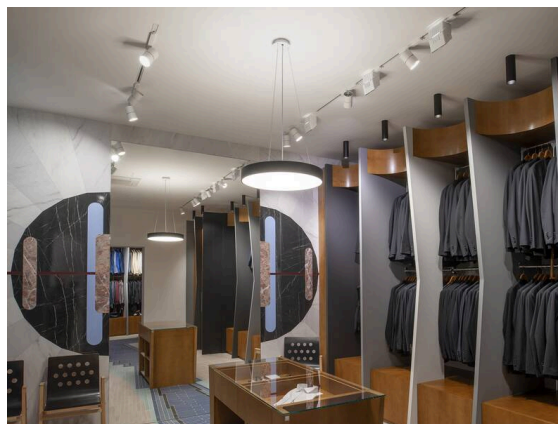

ARTIS

704-11111012406bv1

ARTIS 1 SINGLE SHELF TRACK PROIETTORE CON ADATTATORE BINARIO TRIFASE in alluminio, nero, simile a RAL 9005, riflettore in plastica purissima sottovuoto di elevata efficienza energetica fascio riflettore per testata gondola, emissione luminosa diretta, girevole 350°, orientabile 30°, con alimentatore, max. 1050mA, dimmerabilità: Smart bluetooth, adattatore/basetta nero, IP20

DISEGNO

DETTAGLI TECNICI

Lampadina	LED
Potenza sistema [W]	40
Flusso luminoso [lm]	4560
Corrente del secondario [mA]	1050
Temperatura colore	4000K
CRI	>90
Ottica	riflettore in plastica purissima sottovuoto con alimentatore con alimentatore Smart bluetooth
Alimentatore	Smart bluetooth
Dimmerabilità	diretta
Area di emissione luce	riflettore per testata gondola
Angolo apertura fascio luminoso	220-240V 50/60Hz
Tensione	
Lunghezza [mm]	260
Larghezza [mm]	85
Altezza [mm]	163
Classe di protezione	IP20
Classe di protezione	classe di protezione II
Materiale	alluminio
Colore base	nero
RAL	9005
Colore adattatore/basetta	nero
Durata di vita [h]	L80 B10 50 000
Classe efficienza energetica	D
Numero di lampadine B16A	50
Peso netto [kg]	1,92
EAN numero	9010870135369