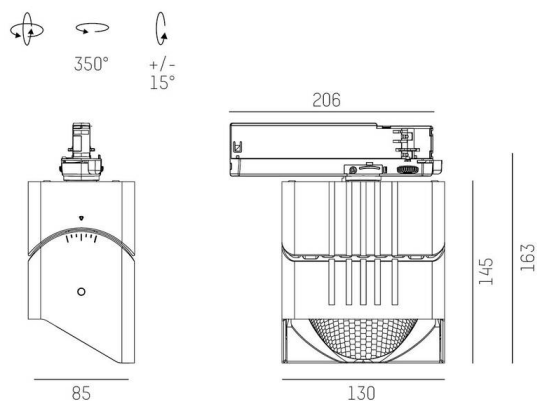

ARTIS

704-11111012405bv1

ARTIS 1 SINGLE SHELF TRACK PROIETTORE CON ADATTATORE BINARIO TRIFASE in alluminio, bianco, simile a RAL 9016, riflettore in plastica purissima sottovuoto di elevata efficienza energetica fascio riflettore per testata gondola, emissione luminosa diretta, girevole 350°, orientabile 30°, con alimentatore, max. 1050mA, dimmerabilità: Smart bluetooth, adattatore/basetta bianco, IP20

DISEGNO

DETTAGLI TECNICI

Lampadina	LED
Potenza sistema [W]	40
Flusso luminoso [lm]	4560
Corrente del secondario [mA]	1050
Temperatura colore	4000K
CRI	>90
Ottica	riflettore in plastica purissima sottovuoto
Alimentatore	con alimentatore
Dimmerabilità	Smart bluetooth
Area di emissione luce	diretta
Angolo apertura fascio luminoso	riflettore per testata gondola
Tensione	220-240V 50/60Hz
Lunghezza [mm]	260
Larghezza [mm]	85
Altezza [mm]	163
Classe di protezione	IP20
Classe di protezione	classe di protezione II
Materiale	alluminio
Colore base	bianco
RAL	9016
Colore adattatore/basetta	bianco
Durata di vita [h]	L80 B10 50 000
Classe efficienza energetica	D
Numero di lampadine B16A	50
Peso netto [kg]	1,95
EAN numero	9010870135338

CURVA DISTRIBUZIONE LUCE

Etichetta energetica

I valori indicati sono nominali. Tolleranza della potenza e del flusso luminoso +/- 10%.

Tolleranza della temperatura colore: +/- 150 K. I valori sono riferiti ad una temperatura ambiente di 25°C, salvo diversa indicazione.