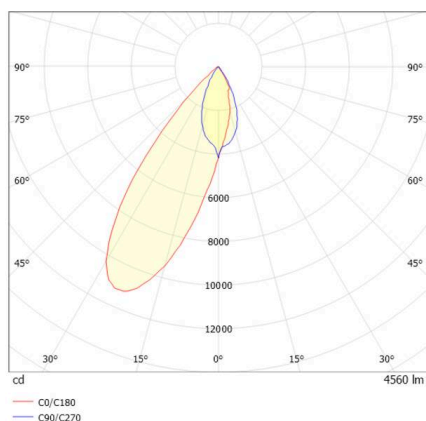

ARTIS

704-11111012405bv1

ARTIS 1 SINGLE SHELF TRACK PROIETTORE CON ADATTATORE BINARIO TRIFASE in alluminio, bianco, simile a RAL 9016, riflettore in plastica purissima sottovuoto di elevata efficienza energetica fascio riflettore per testata gondola, emissione luminosa diretta, girevole 350°, orientabile 30°, con alimentatore, max. 1050mA, dimmerabilità: Smart bluetooth, adattatore/basetta bianco, IP20

DISEGNO

DETTAGLI TECNICI

Lampadina	LED
Potenza sistema [W]	40
Flusso luminoso [lm]	4560
Corrente del secondario [mA]	1050
Temperatura colore	4000K
CRI	>90
Ottica	riflettore in plastica purissima sottovuoto
Alimentatore	con alimentatore
Dimmerabilità	Smart bluetooth
Area di emissione luce	diretta
Angolo apertura fascio luminoso	riflettore per testata gondola
Tensione	220-240V 50/60Hz
Lunghezza [mm]	260
Larghezza [mm]	85
Altezza [mm]	163
Classe di protezione	IP20
Classe di protezione	classe di protezione II
Materiale	alluminio
Colore base	bianco
RAL	9016
Colore adattatore/basetta	bianco
Durata di vita [h]	L80 B10 50 000
Classe efficienza energetica	D
Numero di lampadine B16A	50
Peso netto [kg]	1,95
EAN numero	9010870135338

CURVA DISTRIBUZIONE LUCE

Etichetta energetica

I valori indicati sono nominali. Tolleranza della potenza e del flusso luminoso +/- 10%.

Tolleranza della temperatura colore: +/- 150 K. I valori sono riferiti ad una temperatura ambiente di 25°C, salvo diversa indicazione.