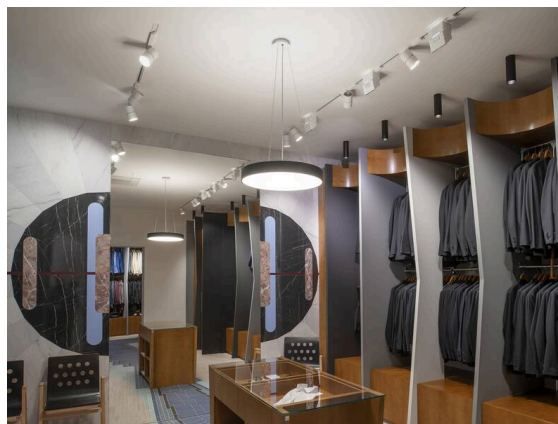

ARTIS

704-11111012405bv1

ARTIS 1 SINGLE SHELF TRACK PROIETTORE CON ADATTATORE BINARIO TRIFASE in alluminio, bianco, simile a RAL 9016, riflettore in plastica purissima sottovuoto di elevata efficienza energetica fascio riflettore per testata gondola, emissione luminosa diretta, girevole 350°, orientabile 30°, con alimentatore, max. 1050mA, dimmerabilità: Smart bluetooth, adattatore/basetta bianco, IP20

DISEGNO

DETTAGLI TECNICI

Lampadina	LED
Potenza sistema [W]	40
Flusso luminoso [lm]	4560
Corrente del secondario [mA]	1050
Temperatura colore	4000K
CRI	>90
Ottica	riflettore in plastica purissima sottovuoto
Alimentatore	con alimentatore
Dimmerabilità	Smart bluetooth
Area di emissione luce	diretta
Angolo apertura fascio luminoso	riflettore per testata gondola
Tensione	220-240V 50/60Hz
Lunghezza [mm]	260
Larghezza [mm]	85
Altezza [mm]	163
Classe di protezione	IP20
Classe di protezione	classe di protezione II
Materiale	alluminio
Colore base	bianco
RAL	9016
Colore adattatore/basetta	bianco
Durata di vita [h]	L80 B10 50 000
Classe efficienza energetica	D
Numero di lampadine B16A	50
Peso netto [kg]	1,95
EAN numero	9010870135338