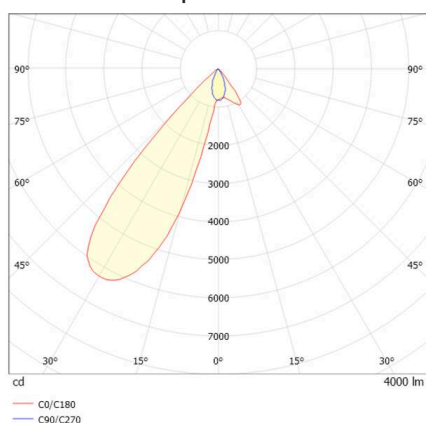

ARTIS

704-11103b187040v1

ARTIS 1 MATRIX FLOOR TRACK SPOT POUR RAIL AVEC ADAPTATEUR 3 PHASES en aluminium, gris, RAL 9006, réflecteur haute efficacité, métallisé sous vide, en plastique angle de rayonnement asymétrique, émission direct, rotatif sur 350°, pivotant sur 30°, avec driver, max. 800mA, gradation: non dimmable, adaptateur/patère gris, IP20 possibilité d'ajouter le Light Guider pour l'éclairage du 3ème niveau et matrice de sol réglable électriquement sur 3 niveaux,

ILLUSTRATION

DONNÉES TECHNIQUES

Ampoule	LED
Puissance système [W]	32
Flux lumineux [lm]	4000
Courant secondaire [mA]	800
Température de couleur	3500K
CRI	HE>90
Cache (Diffuseur)	réflecteur métallisé sous vide en plastique avec driver
Driver	non dimmable
Gradation	direct
Émission de lumière	asymétrique
Angle de rayonnement	220-240V 50/60Hz
Tension	
Longueur [mm]	224
Largeur [mm]	85
Hauteur [mm]	163
Type de protection	IP20
Classe de protection	classe de protection II
Matériau	aluminium
Couleur du luminaire	gris
RAL	9006
Couleur adaptateur/patère	gris
Durée de vie [h]	L80 B10 50 000
Classe d'efficacité énergétique	D
Nombre de luminaires sur B16A	47
Poids net [kg]	0,94
EAN numéro	9010870315730

COURBE PHOTOMÉTRIQUE

Label énergie

Les valeurs indiquées sont des valeurs assignées. La puissance et le flux lumineux sous soumis à une tolérance d'environ 10 %. Tolérance de la température de couleur: +/- 150 K. Sauf indication contraire, les valeurs s'appliquent à une température ambiante de 25 °C.