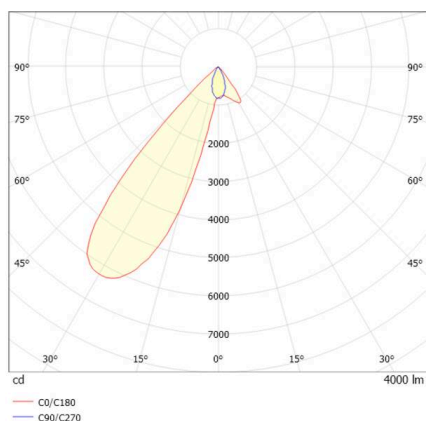

ARTIS

704-11103b187040v1

ARTIS 1 MATRIX FLOOR TRACK SCHIENENSTRAHLER MIT 3-PH ADAPTER aus Aluminium, grau, ähnlich RAL 9006, hocheffizienter, vakuumbedampfter Reflektor aus Kunststoff Ausstrahlwinkel asymmetrisch, Lichtaustritt direkt, drehbar 350°, schwenkbar 30°, mit Betriebsgerät, max. 800mA, Dimmbarkeit: nicht dimmbar, Adapter/Baldachin grau, IP20, Mit der Möglichkeit zur Anbringung des Lightguiders für die Beleuchtung der 3. Ebene und 3stufig elektrisch einstellbarer Bodenmatrix,

SKIZZE

TECHNISCHE DETAILS

Leuchtmittel	LED
Systemleistung [W]	32
Lichtstrom [lm]	4000
Strom sekundärseitig [mA]	800
Lichtfarbe	3500K
CRI	HE>90
Optik	vakuumbedampfter Reflektor aus Kunststoff
Betriebsgerät	mit Betriebsgerät
Dimmbarkeit	nicht dimmbar
Lichtaustritt	direkt
Ausstrahlwinkel	asymmetrisch
Spannung	220-240V 50/60Hz
Länge [mm]	224
Breite [mm]	85
Höhe [mm]	163
Schutzart	IP20
Schutzklasse	Schutzklasse II
Material	Aluminium
Farbe Leuchte	grau
RAL	9006
Farbe Adapter/Baldachin	grau
Lebensdauer [h]	L80 B10 50 000
Energieeffizienzklasse	D
Anzahl Leuchten B16A	47
Nettogewicht [kg]	0,94
EAN-Nummer	9010870315730

LICHTVERTEILUNGSKURVE

Energie Label

Die Werte sind Bemessungswerte. Leistung und Lichtstrom unterliegen initial einer Toleranz von +/- 10%. Toleranz der Farbtemperatur: +/- 150 K. Die Werte gelten, wenn nicht anders angegeben, für eine Umgebungstemperatur von 25°C.