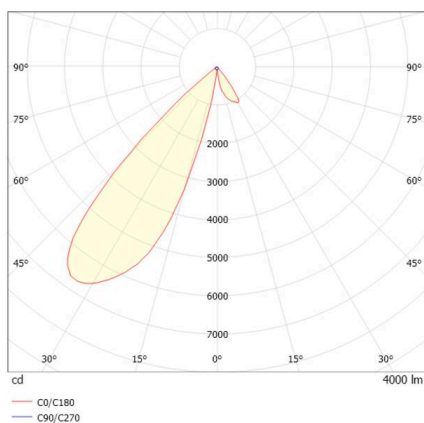

ARTIS

704-121010187050v1

ARTIS 1 TRACK SCHIENENSTRAHLER MIT 3-PH ADAPTER aus Aluminium, weiß, ähnlich RAL 9016, hocheffizienter, vakuumbedampfter Reflektor aus Kunststoff Ausstrahlwinkel asymmetrisch, Lichtaustritt direkt, drehbar 350°, schwenkbar 30°, mit Betriebsgerät, max. 800mA, Dimmbarkeit: nicht dimmbar, Adapter/Baldachin weiß, IP20, Mit der Möglichkeit zur Anbringung des Lightguiders für die Beleuchtung der 3. Ebene,

SKIZZE

TECHNISCHE DETAILS

Leuchtmittel	LED
Systemleistung [W]	32
Lichtstrom [lm]	4000
Strom sekundärseitig [mA]	800
Lichtfarbe	3500K
CRI	HE>90
Optik	vakuumbedampfter Reflektor aus Kunststoff
Betriebsgerät	mit Betriebsgerät
Dimmbarkeit	nicht dimmbar
Lichtaustritt	direkt
Ausstrahlwinkel	asymmetrisch
Spannung	220-240V 50/60Hz
Länge [mm]	171,5
Breite [mm]	85
Höhe [mm]	134
Schutzart	IP20
Schutzklasse	Schutzklasse II
Material	Aluminium
Farbe Leuchte	weiß
RAL	9016
Farbe Adapter/Baldachin	weiß
Lebensdauer [h]	L80 B10 50 000
Energieeffizienzklasse	D
Anzahl Leuchten B16A	47
Nettogewicht [kg]	1,04
EAN-Nummer	9010870355002

LICHTVERTEILUNGSKURVE

Energie Label

Die Werte sind Bemessungswerte. Leistung und Lichtstrom unterliegen initial einer Toleranz von +/- 10%. Toleranz der Farbtemperatur: +/- 150 K. Die Werte gelten, wenn nicht anders angegeben, für eine Umgebungstemperatur von 25°C.