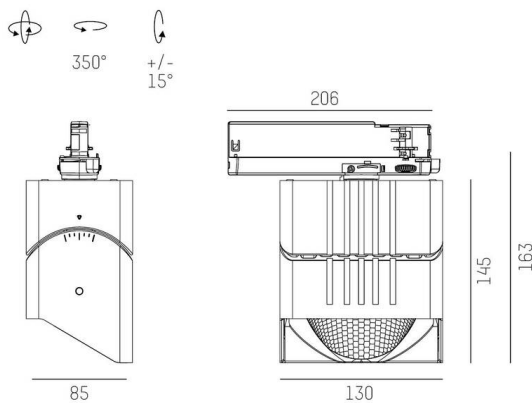

ARTIS

704-121010187050v1

ARTIS 1 TRACK SCHIENENSTRAHLER MIT 3-PH ADAPTER aus Aluminium, weiß, ähnlich RAL 9016, hocheffizienter, vakuumbedampfter Reflektor aus Kunststoff Ausstrahlwinkel asymmetrisch, Lichtaustritt direkt, drehbar 350°, schwenkbar 30°, mit Betriebsgerät, max. 800mA, Dimmbarkeit: nicht dimmbar, Adapter/Baldachin weiß, IP20, Mit der Möglichkeit zur Anbringung des Lightguiders für die Beleuchtung der 3. Ebene,

SKIZZE

TECHNISCHE DETAILS

Leuchtmittel	LED
Systemleistung [W]	32
Lichtstrom [lm]	4000
Strom sekundärseitig [mA]	800
Lichtfarbe	3500K
CRI	HE>90
Optik	vakuumbedampfter Reflektor aus Kunststoff
Betriebsgerät	mit Betriebsgerät
Dimmbarkeit	nicht dimmbar
Lichtaustritt	direkt
Ausstrahlwinkel	asymmetrisch
Spannung	220-240V 50/60Hz
Länge [mm]	171,5
Breite [mm]	85
Höhe [mm]	134
Schutzart	IP20
Schutzklasse	Schutzklasse II
Material	Aluminium
Farbe Leuchte	weiß
RAL	9016
Farbe Adapter/Baldachin	weiß
Lebensdauer [h]	L80 B10 50 000
Energieeffizienzklasse	D
Anzahl Leuchten B16A	47
Nettogewicht [kg]	1,04
EAN-Nummer	9010870355002

LICHTVERTEILUNGSKURVE

Energie Label

Die Werte sind Bemessungswerte. Leistung und Lichtstrom unterliegen initial einer Toleranz von +/- 10%. Toleranz der Farbtemperatur: +/- 150 K. Die Werte gelten, wenn nicht anders angegeben, für eine Umgebungstemperatur von 25°C.