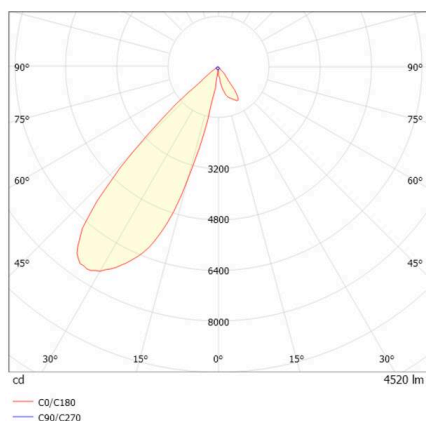

ARTIS

704-11101014706bv1

ARTIS 1 TRACK SCHIENENSTRAHLER MIT 3-PH ADAPTER aus Aluminium, schwarz, ähnlich RAL 9005, hocheffizienter, vakuumbedampfter Reflektor aus Kunststoff Ausstrahlwinkel asymmetrisch, Lichtaustritt direkt, drehbar 350°, schwenkbar 30°, mit Betriebsgerät, max. 1050mA, Dimmbarkeit: Smart bluetooth, Adapter/Baldachin schwarz, IP20, Mit der Möglichkeit zur Anbringung des Lightguiders für die Beleuchtung der 3. Ebene,

SKIZZE

TECHNISCHE DETAILS

Leuchtmittel	LED
Systemleistung [W]	40
Lichtstrom [lm]	4520
Strom sekundärseitig [mA]	1050
Lichtfarbe	3500K
CRI	PREMIUM >90
Optik	vakuumbedampfter Reflektor aus Kunststoff
Betriebsgerät	mit Betriebsgerät
Dimmbarkeit	Smart bluetooth
Lichtaustritt	direkt
Ausstrahlwinkel	asymmetrisch
Spannung	220-240V 50/60Hz
Länge [mm]	171,5
Breite [mm]	85
Höhe [mm]	163
Schutzart	IP20
Schutzklasse	Schutzklasse II
Material	Aluminium
Farbe Leuchte	schwarz
RAL	9005
Farbe Adapter/Baldachin	schwarz
Lebensdauer [h]	L80 B10 50 000
Energieeffizienzklasse	E
Anzahl Leuchten B16A	50
Nettogewicht [kg]	1,92
EAN-Nummer	9010870354043

LICHTVERTEILUNGSKURVE

Energie Label

Die Werte sind Bemessungswerte. Leistung und Lichtstrom unterliegen initial einer Toleranz von +/- 10%. Toleranz der Farbtemperatur: +/- 150 K. Die Werte gelten, wenn nicht anders angegeben, für eine Umgebungstemperatur von 25°C.