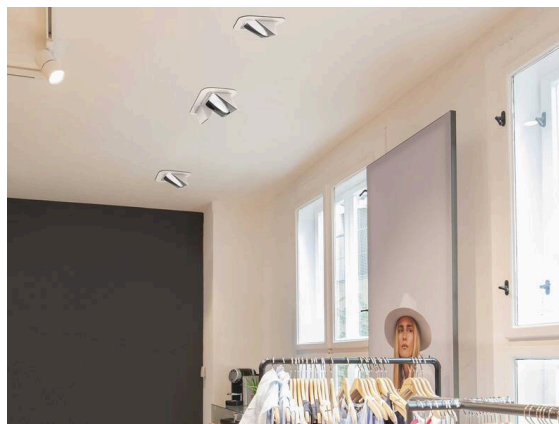

ARTIS

704-21103018706v1

ARTIS 1 MATRIX FLOOR R SPOT ENCASTRÉ en aluminium, noir, RAL 9005, réflecteur haute efficacité, métallisé sous vide, en plastique angle de rayonnement asymétrique, émission direct, pivotant sur 30°, sans driver, max. 800mA, gradation: voir driver, IP20 possibilité d'ajouter le Light Guider pour l'éclairage du 3ème niveau et matrice de sol réglable électriquement sur 3 niveaux

ILLUSTRATION

DONNÉES TECHNIQUES

Ampoule	LED 40W
Flux lumineux [lm]	4000
Courant secondaire [mA]	800
Température de couleur	3500K
CRI	HE>90
Cache (Diffuseur)	réflecteur métallisé sous vide en plastique sans driver
Driver	voir driver
Gradation	direct
Émission de lumière	asymétrique
Angle de rayonnement	
Longueur [mm]	177
Largeur [mm]	144
Hauteur [mm]	110/35
Dimension de la découpe plafond [mm]	133x145
Épaisseur du plafond [mm]	1-25
Profondeur d'encastrement [mm]	100
Type de protection	IP20
Classe de protection	classe de protection II
Matériau	aluminium
Couleur du luminaire	noir
RAL	9005
Durée de vie [h]	L80 B10 50 000
Classe d'efficacité énergétique	D
Poids net [kg]	0,96
EAN numéro	9010870355149