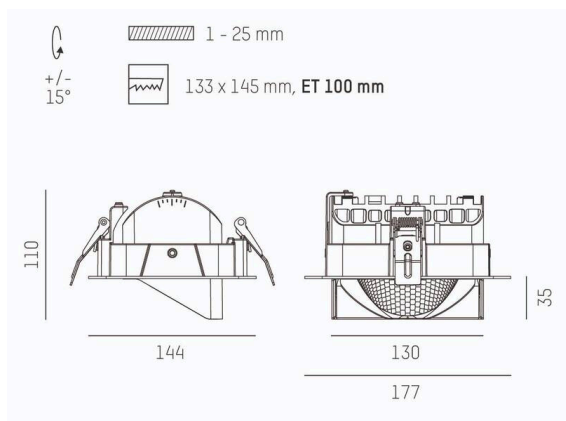

ARTIS

704-21103018706v1

ARTIS 1 MATRIX FLOOR R SPOT ENCASTRÉ en aluminium, noir, RAL 9005, réflecteur haute efficacité, métallisé sous vide, en plastique angle de rayonnement asymétrique, émission direct, pivotant sur 30°, sans driver, max. 800mA, gradation: voir driver, IP20 possibilité d'ajouter le Light Guider pour l'éclairage du 3ème niveau et matrice de sol réglable électriquement sur 3 niveaux

ILLUSTRATION

DONNÉES TECHNIQUES

Ampoule	LED 40W
Flux lumineux [lm]	4000
Courant secondaire [mA]	800
Température de couleur	3500K
CRI	HE>90
Cache (Diffuseur)	réflecteur métallisé sous vide en plastique sans driver
Driver	voir driver
Gradation	direct
Émission de lumière	asymétrique
Angle de rayonnement	
Longueur [mm]	177
Largeur [mm]	144
Hauteur [mm]	110/35
Dimension de la découpe plafond [mm]	133x145
Épaisseur du plafond [mm]	1-25
Profondeur d'encastrement [mm]	100
Type de protection	IP20
Classe de protection	classe de protection II
Matériau	aluminium
Couleur du luminaire	noir
RAL	9005
Durée de vie [h]	L80 B10 50 000
Classe d'efficacité énergétique	D
Poids net [kg]	0,96
EAN numéro	9010870355149

COURBE PHOTOMÉTRIQUE

Label énergie

Les valeurs indiquées sont des valeurs assignées. La puissance et le flux lumineux sous soumis à une tolérance d'environ 10 %. Tolérance de la température de couleur: +/- 150 K. Sauf indication contraire, les valeurs s'appliquent à une température ambiante de 25 °C.