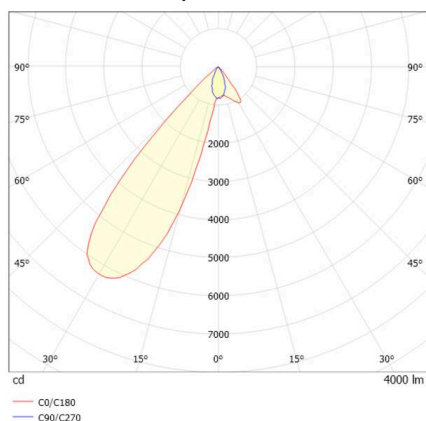

ARTIS

704-21103018706v1

ARTIS 1 MATRIX FLOOR R SPOT ENCASTRÉ en aluminium, noir, RAL 9005, réflecteur haute efficacité, métallisé sous vide, en plastique angle de rayonnement asymétrique, émission direct, pivotant sur 30°, sans driver, max. 800mA, gradation: voir driver, IP20 possibilité d'ajouter le Light Guider pour l'éclairage du 3ème niveau et matrice de sol réglable électriquement sur 3 niveaux

ILLUSTRATION

DONNÉES TECHNIQUES

Ampoule	LED 40W
Flux lumineux [lm]	4000
Courant secondaire [mA]	800
Température de couleur	3500K
CRI	HE>90
Cache (Diffuseur)	réflecteur métallisé sous vide en plastique sans driver
Driver	voir driver
Gradation	direct
Émission de lumière	asymétrique
Angle de rayonnement	
Longueur [mm]	177
Largeur [mm]	144
Hauteur [mm]	110/35
Dimension de la découpe plafond [mm]	133x145
Épaisseur du plafond [mm]	1-25
Profondeur d'encastrement [mm]	100
Type de protection	IP20
Classe de protection	classe de protection II
Matériau	aluminium
Couleur du luminaire	noir
RAL	9005
Durée de vie [h]	L80 B10 50 000
Classe d'efficacité énergétique	D
Poids net [kg]	0,96
EAN numéro	9010870355149

COURBE PHOTOMÉTRIQUE

Label énergie

Les valeurs indiquées sont des valeurs assignées. La puissance et le flux lumineux sous soumis à une tolérance d'environ 10 %. Tolérance de la température de couleur: +/- 150 K. Sauf indication contraire, les valeurs s'appliquent à une température ambiante de 25 °C.