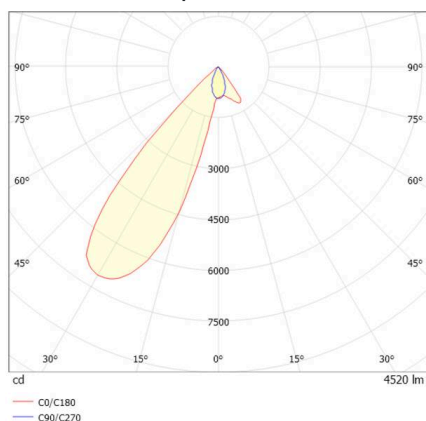

ARTIS

704-11103b147040v1

ARTIS 1 MATRIX FLOOR TRACK SPOT POUR RAIL AVEC ADAPTATEUR 3 PHASES en aluminium, gris, RAL 9006, réflecteur haute efficacité, métallisé sous vide, en plastique angle de rayonnement asymétrique, émission direct, rotatif sur 350°, pivotant sur 30°, avec driver, max. 1050mA, gradation: non dimmable, adaptateur/patère gris, IP20 possibilité d'ajouter le Light Guider pour l'éclairage du 3ème niveau et matrice de sol réglable électriquement sur 3 niveaux

ILLUSTRATION

DONNÉES TECHNIQUES

Ampoule	LED
Puissance système [W]	40
Flux lumineux [lm]	4520
Courant secondaire [mA]	1050
Température de couleur	3500K
CRI	PREMIUM>90
Cache (Diffuseur)	réflecteur métallisé sous vide en plastique avec driver non dimmable direct
Driver	non dimmable direct
Gradation	non dimmable
Émission de lumière	direct
Angle de rayonnement	asymétrique
Tension	220-240V 50/60Hz
Longueur [mm]	224
Largeur [mm]	85
Hauteur [mm]	163
Type de protection	IP20
Classe de protection	classe de protection II
Matériau	aluminium
Couleur du luminaire	gris
RAL	9006
Couleur adaptateur/patère	gris
Durée de vie [h]	L80 B10 50 000
Classe d'efficacité énergétique	D
Nombre de luminaires sur B16A	47
Poids net [kg]	0,94
EAN numéro	9010870133440

COURBE PHOTOMÉTRIQUE

Label énergie

Les valeurs indiquées sont des valeurs assignées. La puissance et le flux lumineux sous soumis à une tolérance d'environ 10 %. Tolérance de la température de couleur: +/- 150 K. Sauf indication contraire, les valeurs s'appliquent à une température ambiante de 25 °C.