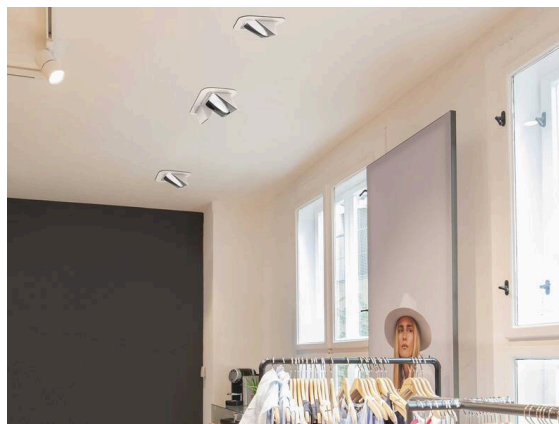

ARTIS

704-21103018406v1

ARTIS 1 MATRIX FLOOR R SPOT ENCASTRÉ en aluminium, noir, RAL 9005, réflecteur haute efficacité, métallisé sous vide, en plastique angle de rayonnement asymétrique, émission direct, pivotant sur 30°, sans driver, max. 800mA, gradation: voir driver, IP20 possibilité d'ajouter le Light Guider pour l'éclairage du 3ème niveau et matrice de sol réglable électriquement sur 3 niveaux

ILLUSTRATION

DONNÉES TECHNIQUES

Ampoule	LED 40W
Flux lumineux [lm]	4250
Courant secondaire [mA]	800
Température de couleur	4000K
CRI	HE>90
Cache (Diffuseur)	réflecteur métallisé sous vide en plastique sans driver
Driver	voir driver
Gradation	direct
Émission de lumière	asymétrique
Angle de rayonnement	
Longueur [mm]	177
Largeur [mm]	144
Hauteur [mm]	110/35
Dimension de la découpe plafond [mm]	133x145
Épaisseur du plafond [mm]	1-25
Profondeur d'encastrement [mm]	100
Type de protection	IP20
Classe de protection	classe de protection II
Matériau	aluminium
Couleur du luminaire	noir
RAL	9005
Durée de vie [h]	L80 B10 50 000
Classe d'efficacité énergétique	D
Poids net [kg]	0,96
EAN numéro	9010870317017