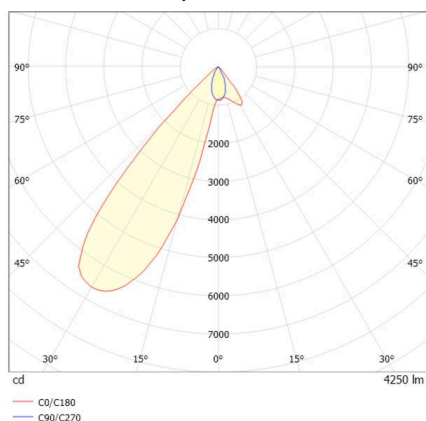

ARTIS

704-21103018406v1

ARTIS 1 MATRIX FLOOR R SPOT ENCASTRÉ en aluminium, noir, RAL 9005, réflecteur haute efficacité, métallisé sous vide, en plastique angle de rayonnement asymétrique, émission direct, pivotant sur 30°, sans driver, max. 800mA, gradation: voir driver, IP20 possibilité d'ajouter le Light Guider pour l'éclairage du 3ème niveau et matrice de sol réglable électriquement sur 3 niveaux

ILLUSTRATION

DONNÉES TECHNIQUES

Ampoule	LED 40W
Flux lumineux [lm]	4250
Courant secondaire [mA]	800
Température de couleur	4000K
CRI	HE>90
Cache (Diffuseur)	réflecteur métallisé sous vide en plastique sans driver
Driver	voir driver
Gradation	direct
Émission de lumière	asymétrique
Angle de rayonnement	
Longueur [mm]	177
Largeur [mm]	144
Hauteur [mm]	110/35
Dimension de la découpe plafond [mm]	133x145
Épaisseur du plafond [mm]	1-25
Profondeur d'encastrement [mm]	100
Type de protection	IP20
Classe de protection	classe de protection II
Matériau	aluminium
Couleur du luminaire	noir
RAL	9005
Durée de vie [h]	L80 B10 50 000
Classe d'efficacité énergétique	D
Poids net [kg]	0,96
EAN numéro	9010870317017

COURBE PHOTOMÉTRIQUE

Label énergie

Les valeurs indiquées sont des valeurs assignées. La puissance et le flux lumineux sous soumis à une tolérance d'environ 10 %. Tolérance de la température de couleur: +/- 150 K. Sauf indication contraire, les valeurs s'appliquent à une température ambiante de 25 °C.