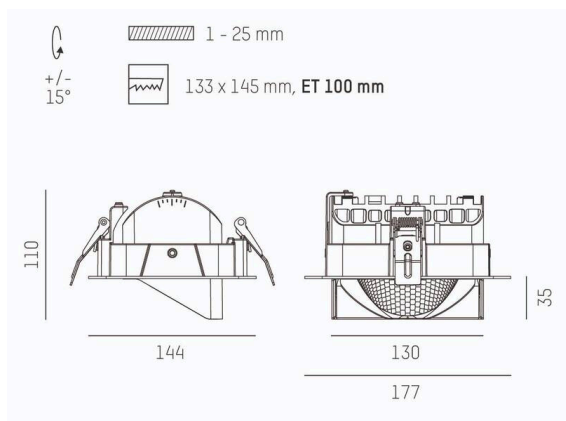

ARTIS

704-21103018406v1

ARTIS 1 MATRIX FLOOR R SPOT ENCASTRÉ en aluminium, noir, RAL 9005, réflecteur haute efficacité, métallisé sous vide, en plastique angle de rayonnement asymétrique, émission direct, pivotant sur 30°, sans driver, max. 800mA, gradation: voir driver, IP20 possibilité d'ajouter le Light Guider pour l'éclairage du 3ème niveau et matrice de sol réglable électriquement sur 3 niveaux

ILLUSTRATION

DONNÉES TECHNIQUES

Ampoule	LED 40W
Flux lumineux [lm]	4250
Courant secondaire [mA]	800
Température de couleur	4000K
CRI	HE>90
Cache (Diffuseur)	réflecteur métallisé sous vide en plastique sans driver
Driver	voir driver
Gradation	direct
Émission de lumière	asymétrique
Angle de rayonnement	
Longueur [mm]	177
Largeur [mm]	144
Hauteur [mm]	110/35
Dimension de la découpe plafond [mm]	133x145
Épaisseur du plafond [mm]	1-25
Profondeur d'encastrement [mm]	100
Type de protection	IP20
Classe de protection	classe de protection II
Matériau	aluminium
Couleur du luminaire	noir
RAL	9005
Durée de vie [h]	L80 B10 50 000
Classe d'efficacité énergétique	D
Poids net [kg]	0,96
EAN numéro	9010870317017

COURBE PHOTOMÉTRIQUE

Label énergie

Les valeurs indiquées sont des valeurs assignées. La puissance et le flux lumineux sous soumis à une tolérance d'environ 10 %. Tolérance de la température de couleur: +/- 150 K. Sauf indication contraire, les valeurs s'appliquent à une température ambiante de 25 °C.