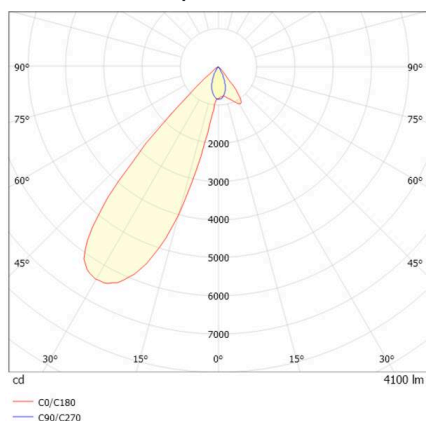

ARTIS

704-111030189060v1

ARTIS 1 MATRIX FLOOR TRACK SPOT POUR RAIL AVEC ADAPTATEUR 3 PHASES en aluminium, noir, RAL 9005, réflecteur haute efficacité, métallisé sous vide, en plastique angle de rayonnement asymétrique, émission direct, rotatif sur 350°, pivotant sur 30°, avec driver, max. 800mA, gradation: non dimmable, adaptateur/patère noir, IP20 possibilité d'ajouter le Light Guider pour l'éclairage du 3ème niveau et matrice de sol réglable électriquement sur 3 niveaux,

ILLUSTRATION

DONNÉES TECHNIQUES

Ampoule	LED
Puissance système [W]	32
Flux lumineux [lm]	4100
Courant secondaire [mA]	800
Température de couleur	3000K
CRI	HE>90
Cache (Diffuseur)	réflecteur métallisé sous vide en plastique avec driver
Driver	non dimmable
Gradation	direct
Émission de lumière	asymétrique
Angle de rayonnement	220-240V 50/60Hz
Tension	
Longueur [mm]	224
Largeur [mm]	85
Hauteur [mm]	163
Type de protection	IP20
Classe de protection	classe de protection II
Matériau	aluminium
Couleur du luminaire	noir
RAL	9005
Couleur adaptateur/patère	noir
Durée de vie [h]	L80 B10 50 000
Classe d'efficacité énergétique	D
Nombre de luminaires sur B16A	47
Poids net [kg]	1,89
EAN numéro	9010870315945

COURBE PHOTOMÉTRIQUE

Label énergie

Les valeurs indiquées sont des valeurs assignées. La puissance et le flux lumineux sous soumis à une tolérance d'environ 10 %. Tolérance de la température de couleur: +/- 150 K. Sauf indication contraire, les valeurs s'appliquent à une température ambiante de 25 °C.