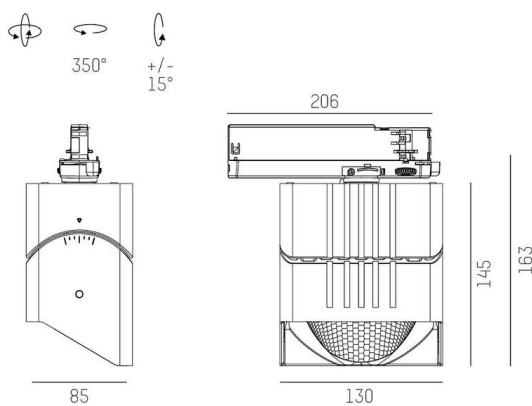

ARTIS

704-11101014705bv1

ARTIS 1 TRACK SCHIENENSTRAHLER MIT 3-PH ADAPTER aus Aluminium, weiß, ähnlich RAL 9016, hocheffizienter, vakuumbedampfter Reflektor aus Kunststoff Ausstrahlwinkel asymmetrisch, Lichtaustritt direkt, drehbar 350°, schwenkbar 30°, mit Betriebsgerät, max. 1050mA, Dimmbarkeit: Smart bluetooth, Adapter/Baldachin weiß, IP20, Mit der Möglichkeit zur Anbringung des Lightguiders für die Beleuchtung der 3. Ebene,

SKIZZE

TECHNISCHE DETAILS

Leuchtmittel	LED
Systemleistung [W]	40
Lichtstrom [lm]	4520
Strom sekundärseitig [mA]	1050
Lichtfarbe	3500K
CRI	PREMIUM>90
Optik	vakuumbedampfter Reflektor aus Kunststoff
Betriebsgerät	mit Betriebsgerät
Dimmbarkeit	Smart bluetooth
Lichtaustritt	direkt
Ausstrahlwinkel	asymmetrisch
Spannung	220-240V 50/60Hz
Länge [mm]	171,5
Breite [mm]	85
Höhe [mm]	163
Schutzart	IP20
Schutzklasse	Schutzklasse II
Material	Aluminium
Farbe Leuchte	weiß
RAL	9016
Farbe Adapter/Baldachin	weiß
Lebensdauer [h]	L80 B10 50 000
Energieeffizienzklasse	E
Anzahl Leuchten B16A	50
Nettogewicht [kg]	1,95
EAN-Nummer	9010870354012

LICHTVERTEILUNGSKURVE

Energie Label

Die Werte sind Bemessungswerte. Leistung und Lichtstrom unterliegen initial einer Toleranz von +/- 10%. Toleranz der Farbtemperatur: +/- 150 K. Die Werte gelten, wenn nicht anders angegeben, für eine Umgebungstemperatur von 25°C.