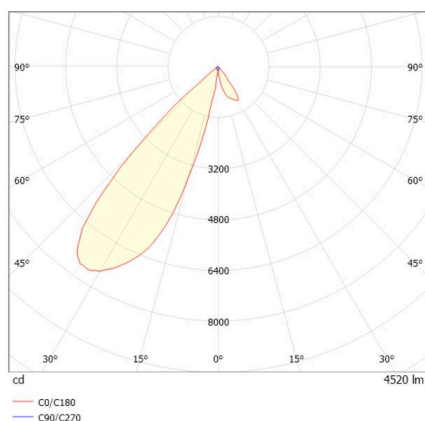

ARTIS

704-11101014705bv1

ARTIS 1 TRACK SCHIENENSTRAHLER MIT 3-PH ADAPTER aus Aluminium, weiß, ähnlich RAL 9016, hocheffizienter, vakuumbedampfter Reflektor aus Kunststoff Ausstrahlwinkel asymmetrisch, Lichtaustritt direkt, drehbar 350°, schwenkbar 30°, mit Betriebsgerät, max. 1050mA, Dimmbarkeit: Smart bluetooth, Adapter/Baldachin weiß, IP20, Mit der Möglichkeit zur Anbringung des Lightguiders für die Beleuchtung der 3. Ebene,

SKIZZE

TECHNISCHE DETAILS

Leuchtmittel	LED
Systemleistung [W]	40
Lichtstrom [lm]	4520
Strom sekundärseitig [mA]	1050
Lichtfarbe	3500K
CRI	PREMIUM>90
Optik	vakuumbedampfter Reflektor aus Kunststoff
Betriebsgerät	mit Betriebsgerät
Dimmbarkeit	Smart bluetooth
Lichtaustritt	direkt
Ausstrahlwinkel	asymmetrisch
Spannung	220-240V 50/60Hz
Länge [mm]	171,5
Breite [mm]	85
Höhe [mm]	163
Schutzart	IP20
Schutzklasse	Schutzklasse II
Material	Aluminium
Farbe Leuchte	weiß
RAL	9016
Farbe Adapter/Baldachin	weiß
Lebensdauer [h]	L80 B10 50 000
Energieeffizienzklasse	E
Anzahl Leuchten B16A	50
Nettogewicht [kg]	1,95
EAN-Nummer	9010870354012

LICHTVERTEILUNGSKURVE

Energie Label

Die Werte sind Bemessungswerte. Leistung und Lichtstrom unterliegen initial einer Toleranz von +/- 10%. Toleranz der Farbtemperatur: +/- 150 K. Die Werte gelten, wenn nicht anders angegeben, für eine Umgebungstemperatur von 25°C.