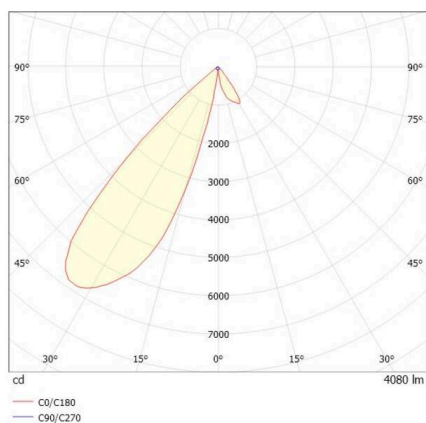

ARTIS

704-11101014306bv1

ARTIS 1 TRACK SCHIENENSTRAHLER MIT 3-PH ADAPTER aus Aluminium, schwarz, ähnlich RAL 9005, hocheffizienter, vakuumbedampfter Reflektor aus Kunststoff Ausstrahlwinkel asymmetrisch, Lichtaustritt direkt, drehbar 350°, schwenkbar 30°, mit Betriebsgerät, max. 1050mA, Dimmbarkeit: Smart bluetooth, Adapter/Baldachin schwarz, IP20, Mit der Möglichkeit zur Anbringung des Lightguiders für die Beleuchtung der 3. Ebene,

SKIZZE

TECHNISCHE DETAILS

Leuchtmittel	LED
Systemleistung [W]	40
Lichtstrom [lm]	4090
Strom sekundärseitig [mA]	1050
Lichtfarbe	2700K
CRI	PREMIUM>90
Optik	vakuumbedampfter Reflektor aus Kunststoff
Betriebsgerät	mit Betriebsgerät
Dimmbarkeit	Smart bluetooth
Lichtaustritt	direkt
Ausstrahlwinkel	asymmetrisch
Spannung	220-240V 50/60Hz
Länge [mm]	171,5
Breite [mm]	85
Höhe [mm]	163
Schutzart	IP20
Schutzklasse	Schutzklasse II
Material	Aluminium
Farbe Leuchte	schwarz
RAL	9005
Farbe Adapter/Baldachin	schwarz
Lebensdauer [h]	L80 B10 50 000
Energieeffizienzklasse	E
Anzahl Leuchten B16A	50
Nettogewicht [kg]	1,92
EAN-Nummer	9010870136014

LICHTVERTEILUNGSKURVE

Energie Label

Die Werte sind Bemessungswerte. Leistung und Lichtstrom unterliegen initial einer Toleranz von +/- 10%. Toleranz der Farbtemperatur: +/- 150 K. Die Werte gelten, wenn nicht anders angegeben, für eine Umgebungstemperatur von 25°C.