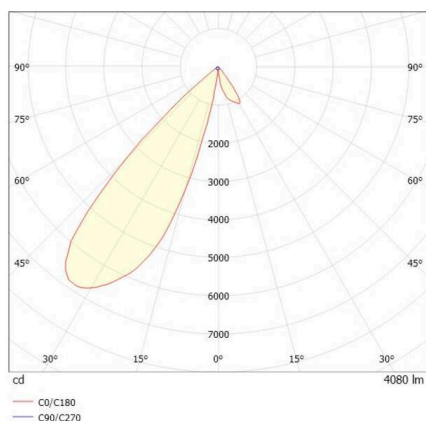

ARTIS

704-11101014306bv1

ARTIS 1 TRACK SCHIENENSTRAHLER MIT 3-PH ADAPTER aus Aluminium, schwarz, ähnlich RAL 9005, hocheffizienter, vakuumbedampfter Reflektor aus Kunststoff Ausstrahlwinkel asymmetrisch, Lichtaustritt direkt, drehbar 350°, schwenkbar 30°, mit Betriebsgerät, max. 1050mA, Dimmbarkeit: Smart bluetooth, Adapter/Baldachin schwarz, IP20, Mit der Möglichkeit zur Anbringung des Lightguiders für die Beleuchtung der 3. Ebene,

SKIZZE

TECHNISCHE DETAILS

Leuchtmittel	LED
Systemleistung [W]	40
Lichtstrom [lm]	4090
Strom sekundärseitig [mA]	1050
Lichtfarbe	2700K
CRI	PREMIUM>90
Optik	vakuumbedampfter Reflektor aus Kunststoff mit Betriebsgerät
Betriebsgerät	Smart bluetooth
Dimmbarkeit	direkt
Lichtaustritt	asymmetrisch
Ausstrahlwinkel	220-240V 50/60Hz
Spannung	
Länge [mm]	171,5
Breite [mm]	85
Höhe [mm]	163
Schutzart	IP20
Schutzklasse	Schutzklasse II
Material	Aluminium
Farbe Leuchte	schwarz
RAL	9005
Farbe Adapter/Baldachin	schwarz
Lebensdauer [h]	L80 B10 50 000
Energieeffizienzklasse	E
Anzahl Leuchten B16A	50
Nettogewicht [kg]	1,92
EAN-Nummer	9010870136014

LICHTVERTEILUNGSKURVE

Energie Label

Die Werte sind Bemessungswerte. Leistung und Lichtstrom unterliegen initial einer Toleranz von +/- 10%. Toleranz der Farbtemperatur: +/- 150 K. Die Werte gelten, wenn nicht anders angegeben, für eine Umgebungstemperatur von 25°C.