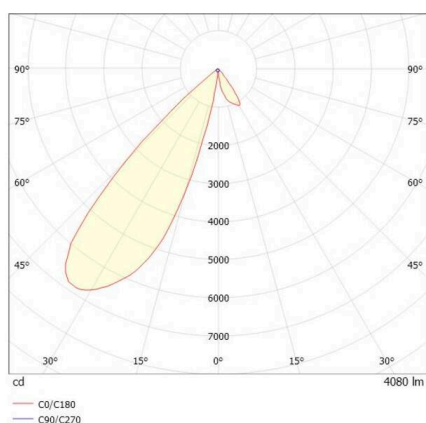

ARTIS

704-11101014306bv1

ARTIS 1 TRACK SCHIENENSTRAHLER MIT 3-PH ADAPTER aus Aluminium, schwarz, ähnlich RAL 9005, hocheffizienter, vakuumbedampfter Reflektor aus Kunststoff Ausstrahlwinkel asymmetrisch, Lichtaustritt direkt, drehbar 350°, schwenkbar 30°, mit Betriebsgerät, max. 1050mA, Dimmbarkeit: Smart bluetooth, Adapter/Baldachin schwarz, IP20, Mit der Möglichkeit zur Anbringung des Lightguiders für die Beleuchtung der 3. Ebene,

SKIZZE

TECHNISCHE DETAILS

Leuchtmittel	LED
Systemleistung [W]	40
Lichtstrom [lm]	4090
Strom sekundärseitig [mA]	1050
Lichtfarbe	2700K
CRI	PREMIUM >90
Optik	vakuumbedampfter Reflektor aus Kunststoff
Betriebsgerät	mit Betriebsgerät
Dimmbarkeit	Smart bluetooth
Lichtaustritt	direkt
Ausstrahlwinkel	asymmetrisch
Spannung	220-240V 50/60Hz
Länge [mm]	171,5
Breite [mm]	85
Höhe [mm]	163
Schutzart	IP20
Schutzklasse	Schutzklasse II
Material	Aluminium
Farbe Leuchte	schwarz
RAL	9005
Farbe Adapter/Baldachin	schwarz
Lebensdauer [h]	L80 B10 50 000
Energieeffizienzklasse	E
Anzahl Leuchten B16A	50
Nettogewicht [kg]	1,92
EAN-Nummer	9010870136014

LICHTVERTEILUNGSKURVE

Energie Label

Die Werte sind Bemessungswerte. Leistung und Lichtstrom unterliegen initial einer Toleranz von +/- 10%. Toleranz der Farbtemperatur: +/- 150 K. Die Werte gelten, wenn nicht anders angegeben, für eine Umgebungstemperatur von 25°C.