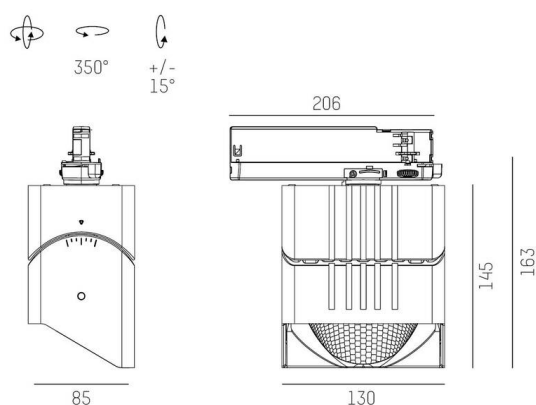

ARTIS

704-11101014306bv1

ARTIS 1 TRACK SCHIENENSTRAHLER MIT 3-PH ADAPTER aus Aluminium, schwarz, ähnlich RAL 9005, hocheffizienter, vakuumbedampfter Reflektor aus Kunststoff Ausstrahlwinkel asymmetrisch, Lichtaustritt direkt, drehbar 350°, schwenkbar 30°, mit Betriebsgerät, max. 1050mA, Dimmbarkeit: Smart bluetooth, Adapter/Baldachin schwarz, IP20, Mit der Möglichkeit zur Anbringung des Lightguiders für die Beleuchtung der 3. Ebene,

SKIZZE

TECHNISCHE DETAILS

Leuchtmittel	LED
Systemleistung [W]	40
Lichtstrom [lm]	4090
Strom sekundärseitig [mA]	1050
Lichtfarbe	2700K
CRI	PREMIUM >90
Optik	vakuumbedampfter Reflektor aus Kunststoff
Betriebsgerät	mit Betriebsgerät
Dimmbarkeit	Smart bluetooth
Lichtaustritt	direkt
Ausstrahlwinkel	asymmetrisch
Spannung	220-240V 50/60Hz
Länge [mm]	171,5
Breite [mm]	85
Höhe [mm]	163
Schutzart	IP20
Schutzklasse	Schutzklasse II
Material	Aluminium
Farbe Leuchte	schwarz
RAL	9005
Farbe Adapter/Baldachin	schwarz
Lebensdauer [h]	L80 B10 50 000
Energieeffizienzklasse	E
Anzahl Leuchten B16A	50
Nettogewicht [kg]	1,92
EAN-Nummer	9010870136014

LICHTVERTEILUNGSKURVE

Energie Label

Die Werte sind Bemessungswerte. Leistung und Lichtstrom unterliegen initial einer Toleranz von +/- 10%. Toleranz der Farbtemperatur: +/- 150 K. Die Werte gelten, wenn nicht anders angegeben, für eine Umgebungstemperatur von 25°C.