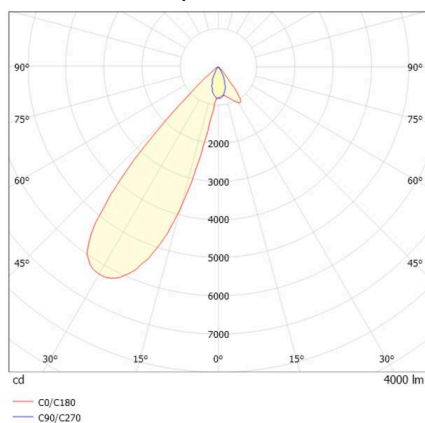

ARTIS

704-11103018706pv1

ARTIS 1 MATRIX FLOOR TRACK SPOT POUR RAIL AVEC ADAPTATEUR 3 PHASES en aluminium, noir, RAL 9005, réflecteur haute efficacité, métallisé sous vide, en plastique angle de rayonnement asymétrique, émission direct, rotatif sur 350°, pivotant sur 30°, avec driver, max. 800mA, gradation: Pulse-DALI, adaptateur/patère noir, IP20 possibilité d'ajouter le Light Guider pour l'éclairage du 3ème niveau et matrice de sol réglable électriquement sur 3 niveaux

ILLUSTRATION

DONNÉES TECHNIQUES

Ampoule	LED
Puissance système [W]	32
Flux lumineux [lm]	4000
Courant secondaire [mA]	800
Température de couleur	3500K
CRI	HE>90
Cache (Diffuseur)	réflecteur métallisé sous vide en plastique avec driver
Driver	Pulse-DALI
Gradation	direct
Émission de lumière	asymétrique
Angle de rayonnement	220-240V 50/60Hz
Tension	
Longueur [mm]	206
Largeur [mm]	85
Hauteur [mm]	163
Type de protection	IP20
Classe de protection	classe de protection II
Matériau	aluminium
Couleur du luminaire	noir
RAL	9005
Couleur adaptateur/patère	noir
Durée de vie [h]	L80 B10 50 000
Classe d'efficacité énergétique	D
Nombre de luminaires sur B16A	50
Poids net [kg]	1,93
EAN numéro	9010870354784

COURBE PHOTOMÉTRIQUE

Label énergie

Les valeurs indiquées sont des valeurs assignées. La puissance et le flux lumineux sous soumis à une tolérance d'environ 10 %. Tolérance de la température de couleur: +/- 150 K. Sauf indication contraire, les valeurs s'appliquent à une température ambiante de 25 °C.