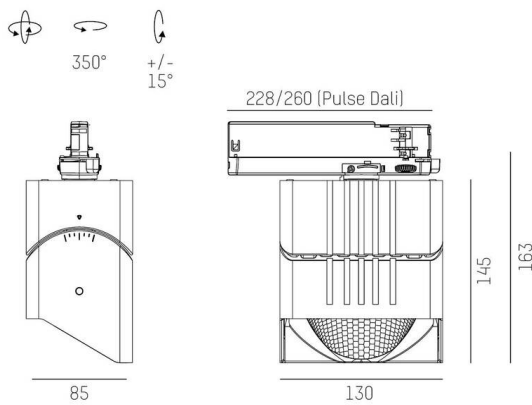

ARTIS

704-11103018706pv1

ARTIS 1 MATRIX FLOOR TRACK SPOT POUR RAIL AVEC ADAPTATEUR 3 PHASES en aluminium, noir, RAL 9005, réflecteur haute efficacité, métallisé sous vide, en plastique angle de rayonnement asymétrique, émission direct, rotatif sur 350°, pivotant sur 30°, avec driver, max. 800mA, gradation: Pulse-DALI, adaptateur/patère noir, IP20 possibilité d'ajouter le Light Guider pour l'éclairage du 3ème niveau et matrice de sol réglable électriquement sur 3 niveaux

ILLUSTRATION

DONNÉES TECHNIQUES

Ampoule	LED
Puissance système [W]	32
Flux lumineux [lm]	4000
Courant secondaire [mA]	800
Température de couleur	3500K
CRI	HE>90
Cache (Diffuseur)	réflecteur métallisé sous vide en plastique avec driver
Driver	Pulse-DALI
Gradation	direct
Émission de lumière	asymétrique
Angle de rayonnement	220-240V 50/60Hz
Tension	
Longueur [mm]	206
Largeur [mm]	85
Hauteur [mm]	163
Type de protection	IP20
Classe de protection	classe de protection II
Matériau	aluminium
Couleur du luminaire	noir
RAL	9005
Couleur adaptateur/patère	noir
Durée de vie [h]	L80 B10 50 000
Classe d'efficacité énergétique	D
Nombre de luminaires sur B16A	50
Poids net [kg]	1,93
EAN numéro	9010870354784

COURBE PHOTOMÉTRIQUE

Label énergie

Les valeurs indiquées sont des valeurs assignées. La puissance et le flux lumineux sous soumis à une tolérance d'environ 10 %. Tolérance de la température de couleur: +/- 150 K. Sauf indication contraire, les valeurs s'appliquent à une température ambiante de 25 °C.