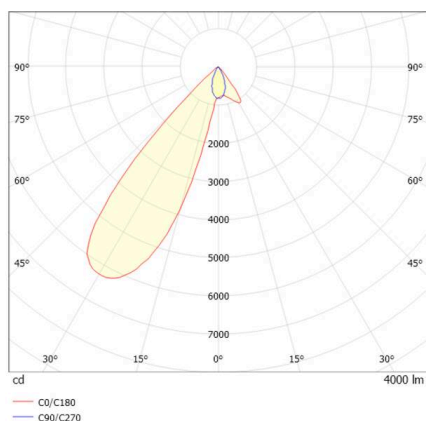

ARTIS

704-11103018706bv1

ARTIS 1 MATRIX FLOOR TRACK SCHIENENSTRAHLER MIT 3-PH ADAPTER aus Aluminium, schwarz, ähnlich RAL 9005, hocheffizienter, vakuumbedampfter Reflektor aus Kunststoff Ausstrahlwinkel asymmetrisch, Lichtaustritt direkt, drehbar 350°, schwenkbar 30°, mit Betriebsgerät, max. 800mA, Dimmbarkeit: Smart bluetooth, Adapter/Baldachin schwarz, IP20, Mit der Möglichkeit zur Anbringung des Lightguiders für die Beleuchtung der 3. Ebene und 3stufig elektrisch einstellbarer Bodenmatrix,

SKIZZE

TECHNISCHE DETAILS

Leuchtmittel	LED
Systemleistung [W]	32
Lichtstrom [lm]	4000
Strom sekundärseitig [mA]	800
Lichtfarbe	3500K
CRI	HE>90
Optik	vakuumbedampfter Reflektor aus Kunststoff
Betriebsgerät	mit Betriebsgerät
Dimmbarkeit	Smart bluetooth
Lichtaustritt	direkt
Ausstrahlwinkel	asymmetrisch
Spannung	220-240V 50/60Hz
Länge [mm]	260
Breite [mm]	85
Höhe [mm]	163
Schutzart	IP20
Schutzklasse	Schutzklasse II
Material	Aluminium
Farbe Leuchte	schwarz
RAL	9005
Farbe Adapter/Baldachin	schwarz
Lebensdauer [h]	L80 B10 50 000
Energieeffizienzklasse	D
Anzahl Leuchten B16A	50
Nettogewicht [kg]	1,99
EAN-Nummer	9010870354777

LICHTVERTEILUNGSKURVE

Energie Label

Die Werte sind Bemessungswerte. Leistung und Lichtstrom unterliegen initial einer Toleranz von +/- 10%. Toleranz der Farbtemperatur: +/- 150 K. Die Werte gelten, wenn nicht anders angegeben, für eine Umgebungstemperatur von 25°C.