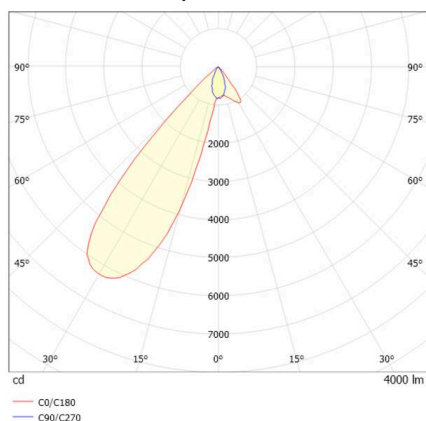

ARTIS

704-11103018706bv1

ARTIS 1 MATRIX FLOOR TRACK SPOT POUR RAIL AVEC ADAPTATEUR 3 PHASES en aluminium, noir, RAL 9005, réflecteur haute efficacité, métallisé sous vide, en plastique angle de rayonnement asymétrique, émission direct, rotatif sur 350°, pivotant sur 30°, avec driver, max. 800mA, gradation: Smart bluetooth, adaptateur/patère noir, IP20 possibilité d'ajouter le Light Guider pour l'éclairage du 3ème niveau et matrice de sol réglable électriquement sur 3 niveaux

ILLUSTRATION

DONNÉES TECHNIQUES

Ampoule	LED
Puissance système [W]	32
Flux lumineux [lm]	4000
Courant secondaire [mA]	800
Température de couleur	3500K
CRI	HE>90
Cache (Diffuseur)	réflecteur métallisé sous vide en plastique avec driver
Driver	Smart Bluetooth
Gradation	direct
Émission de lumière	asymétrique
Angle de rayonnement	220-240V 50/60Hz
Tension	
Longueur [mm]	260
Largeur [mm]	85
Hauteur [mm]	163
Type de protection	IP20
Classe de protection	classe de protection II
Matériau	aluminium
Couleur du luminaire	noir
RAL	9005
Couleur adaptateur/patère	noir
Durée de vie [h]	L80 B10 50 000
Classe d'efficacité énergétique	D
Nombre de luminaires sur B16A	50
Poids net [kg]	1,99
EAN numéro	9010870354777

COURBE PHOTOMÉTRIQUE

Label énergie

Les valeurs indiquées sont des valeurs assignées. La puissance et le flux lumineux sous soumis à une tolérance d'environ 10 %. Tolérance de la température de couleur: +/- 150 K. Sauf indication contraire, les valeurs s'appliquent à une température ambiante de 25 °C.