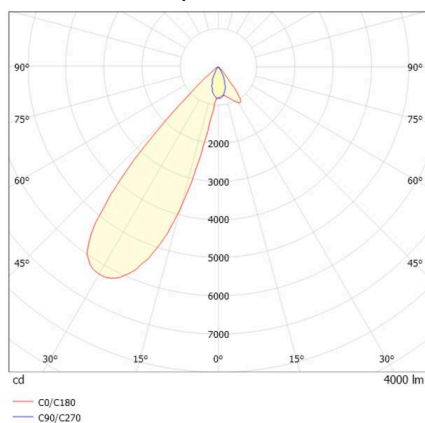

ARTIS

704-111030187060v1

ARTIS 1 MATRIX FLOOR TRACK SPOT POUR RAIL AVEC ADAPTATEUR 3 PHASES en aluminium, noir, RAL 9005, réflecteur haute efficacité, métallisé sous vide, en plastique angle de rayonnement asymétrique, émission direct, rotatif sur 350°, pivotant sur 30°, avec driver, max. 800mA, gradation: non dimmable, adaptateur/patère noir, IP20 possibilité d'ajouter le Light Guider pour l'éclairage du 3ème niveau et matrice de sol réglable électriquement sur 3 niveaux

ILLUSTRATION

DONNÉES TECHNIQUES

Ampoule	LED
Puissance système [W]	32
Flux lumineux [lm]	4000
Courant secondaire [mA]	800
Température de couleur	3500K
CRI	HE>90
Cache (Diffuseur)	réflecteur métallisé sous vide en plastique avec driver
Driver	non dimmable
Gradation	direct
Émission de lumière	asymétrique
Angle de rayonnement	220-240V 50/60Hz
Tension	
Longueur [mm]	224
Largeur [mm]	85
Hauteur [mm]	163
Type de protection	IP20
Classe de protection	classe de protection II
Matériau	aluminium
Couleur du luminaire	noir
RAL	9005
Couleur adaptateur/patère	noir
Durée de vie [h]	L80 B10 50 000
Classe d'efficacité énergétique	D
Nombre de luminaires sur B16A	47
Poids net [kg]	1,89
EAN numéro	9010870315877

COURBE PHOTOMÉTRIQUE

Label énergie

Les valeurs indiquées sont des valeurs assignées. La puissance et le flux lumineux sous soumis à une tolérance d'environ 10 %. Tolérance de la température de couleur: +/- 150 K. Sauf indication contraire, les valeurs s'appliquent à une température ambiante de 25 °C.