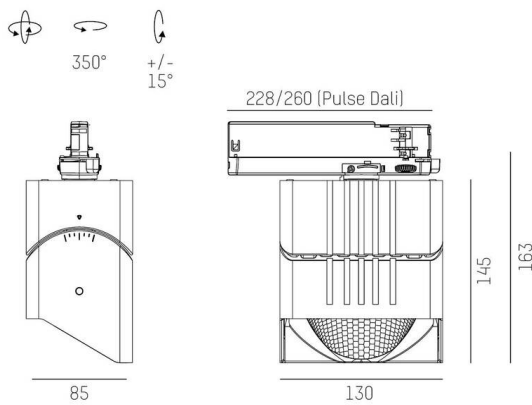

ARTIS

704-111030187060v1

ARTIS 1 MATRIX FLOOR TRACK SPOT POUR RAIL AVEC ADAPTATEUR 3 PHASES en aluminium, noir, RAL 9005, réflecteur haute efficacité, métallisé sous vide, en plastique angle de rayonnement asymétrique, émission direct, rotatif sur 350°, pivotant sur 30°, avec driver, max. 800mA, gradation: non dimmable, adaptateur/patère noir, IP20 possibilité d'ajouter le Light Guider pour l'éclairage du 3ème niveau et matrice de sol réglable électriquement sur 3 niveaux

ILLUSTRATION

DONNÉES TECHNIQUES

Ampoule	LED
Puissance système [W]	32
Flux lumineux [lm]	4000
Courant secondaire [mA]	800
Température de couleur	3500K
CRI	HE>90
Cache (Diffuseur)	réflecteur métallisé sous vide en plastique avec driver
Driver	non dimmable
Gradation	direct
Émission de lumière	asymétrique
Angle de rayonnement	220-240V 50/60Hz
Tension	
Longueur [mm]	224
Largeur [mm]	85
Hauteur [mm]	163
Type de protection	IP20
Classe de protection	classe de protection II
Matériau	aluminium
Couleur du luminaire	noir
RAL	9005
Couleur adaptateur/patère	noir
Durée de vie [h]	L80 B10 50 000
Classe d'efficacité énergétique	D
Nombre de luminaires sur B16A	47
Poids net [kg]	1,89
EAN numéro	9010870315877

COURBE PHOTOMÉTRIQUE

Label énergie

Les valeurs indiquées sont des valeurs assignées. La puissance et le flux lumineux sous soumis à une tolérance d'environ 10 %. Tolérance de la température de couleur: +/- 150 K. Sauf indication contraire, les valeurs s'appliquent à une température ambiante de 25 °C.